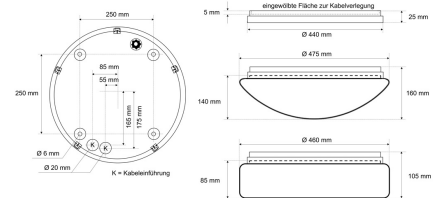

Datenblatt

DLUP 7535.5784D

Armatur zu LED-Wand- und Deckenleuchte, Premium, Serie 7530, weiß, rund, IP65, D 440 mm

FRISCH-Licht®
Technische LED-Beleuchtung

Leuchtendaten

Elektrotechnik

Spannung	AC 220 - 240 V, 50 - 60 Hz
Elektrische Ausführung	1-10 V
Bemessungsleistung	bis 35 W
Lichtausbeute	bis 155 lm/W

Leuchtmittel / Lichttechnik

Bemessungslichtstrom	bis 5.700 lm
Lichtfarbe / Farbtemperatur	840 (neutralweiß) / 4000 K
Farbwiedergabeindex	CRI>80
LED-Lebensdauer	L₈₀/B₁₀ (T_q 25 °C) 100.000 Stunden
Photobiologische Klasse	I

Werkstoffe / Maße / Gewichte

Gehäusematerial / -farbe	Polycarbonat (PC), weiß
Maße	D 440 mm; H 25 mm;
Gewicht	1,290 kg

Prüfungen / Einsatzbedingungen

Montageart	Aufbau
Schutzart	IP65
Schutzklasse	I
Umgebungstemperatur T_a	-20 bis +35

Ausschreibungstext

DLUP 7535.5784D

Armatur zu LED-Wand- und Deckenleuchte, Premium, Serie 7530, weiß, rund, IP65, D 440 mm. 1-10 V, bis 900 mA, bis 5.700 lm, bis 35 W, Lichtausbeute bis 155 Lumen/Watt, Lichtfarbe 840, neutralweiß, 4000 Kelvin, Farbwiedergabeindex CRI>80, Lebensdauer L80/B10 (T_q 25 °C) 100.000 Stunden. Gehäuse PC, Farbe weiß, Schutzklasse I, SELV, Schutzart IP65, Durchmesser 440 mm, Höhe 25 mm, Gewicht 1,29 kg, Umgebungstemperatur T_a -20 °C bis +35 °C. 5 verschiedene Abdeckungen zur Auswahl. Bitte separat bestellen. Inkl. LED-Treiber ENEC geprüft.

Fabrikat: FRISCH-Licht®
Typ: DLUP 7535.5784D

Optional

Armatur: Multipower, DALI2, 1-10 V, TRIAC, CASAMBI/Bluetooth; Abdeckungen, Zubehör und Optionale Komponenten: DL 7530 W glanz VP/DL 7530 W matt VP/DL 7530 W PC matt VP/DLZ 7530 W matt VP/DLZ 7530 WPC matt VP/DL PME/DL NL3/DL NL8/DL E14 NLF/NLBE/DRR 7530/DRED 7530/DRZD 7530/DRZDED 7530/DRZN 7530/DRZNED 7530