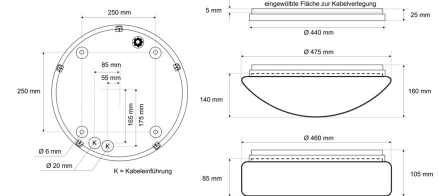

Datenblatt

DLUP 7535.5784DA

Armatur zu LED-Wand- und Deckenleuchte, Premium, Serie 7530, weiß, rund, IP65, D 440 mm

FRISCH-Licht®
Technische LED-Beleuchtung

Armatur mit Treiber
ohne Abdeckung

Systembild

Leuchtendaten

Elektrotechnik

Spannung	AC 220 - 240 V, 50 - 60 Hz
Elektrische Ausführung	DALI2 PUSH/SWITCH
Bemessungsleistung	bis 35 W
Lichtausbeute	bis 155 lm/W

Leuchtmittel / Lichttechnik

Bemessungslichtstrom	bis 5.700 lm
Lichtfarbe / Farbtemperatur	840 / 4000 K
Farbwiedergabeindex	CRI>80
LED-Lebensdauer	L ₈₀ /B ₁₀ (T _q 25 °C) 100000 Stunden
Photobiologische Klasse	I

Werkstoffe / Maße / Gewichte

Gehäusematerial / -farbe	PC, weiß
Maße	D 440 mm; H 25 mm;
Gewicht	1,290 kg

Prüfungen / Einsatzbedingungen

Montageart	Aufbau
Schutzart	IP65
Schutzklasse	I
Umgebungstemperatur T _a	-20 °C bis +35 °C

Ausschreibungstext

DLUP 7535.5784DA

Armatur zu LED-Wand- und Deckenleuchte, Premium, Serie 7530, weiß, rund, IP65, D 440 mm. DALI/Touch, bis 5.700 lm, bis 35 W, Lichtausbeute bis 155 Lumen/Watt, Lichtfarbe 840, neutralweiß, 4000 Kelvin, Farbwiedergabeindex CRI>80, Lebensdauer L80/B10 (Tq 25 °C) 100.000 Stunden. Gehäuse PC, Farbe weiß, Schutzklasse I, SELV, Schutzart IP65, Durchmesser 440 mm, Höhe 25 mm, Gewicht 1,29 kg, Umgebungstemperatur Ta -20 °C bis +35 °C. 5 verschiedene Abdeckungen zur Auswahl. Bitte separat bestellen. Inkl. LED-Treiber ENEC geprüft.