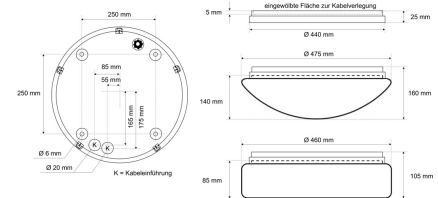

Datenblatt

DLUP 7535.7383DA

Armatur zu LED-Wand- und Deckenleuchte, Premium, Serie 7530, weiß, rund, IP65, D 440 mm

FRISCH-Licht®
Technische LED-Beleuchtung

Armatur mit Treiber
ohne Abdeckung

Systembild

Leuchtendaten

Elektrotechnik

Spannung	AC 220 - 240 V, 50 - 60 Hz
Elektrische Ausführung	DALI2 PUSH/SWITCH
Bemessungsleistung	bis 55 W
Lichtausbeute	bis 153 lm/W

Leuchtmittel / Lichttechnik

Bemessungslichtstrom	bis 7.300 lm
Lichtfarbe / Farbtemperatur	830 / 3000 K
Farbwiedergabeindex	CRI>80
LED-Lebensdauer	L ₈₀ /B ₁₀ (T _q 25 °C) 100000 Stunden
Photobiologische Klasse	I

Werkstoffe / Maße / Gewichte

Gehäusematerial / -farbe	PC, weiß
Maße	D 440 mm; H 25 mm;
Gewicht	1,290 kg

Prüfungen / Einsatzbedingungen

Montageart	Aufbau
Schutzart	IP65
Schutzklasse	I
Umgebungstemperatur T _a	-20 °C bis +35 °C

Ausschreibungstext

DLUP 7535.7383DA

Armatur zu LED-Wand- und Deckenleuchte, Premium, Serie 7530, weiß, rund, IP65, D 440 mm. DALI/Touch, bis 7.300 lm, bis 55 W, Lichtausbeute bis 153 Lumen/Watt, Lichtfarbe 830, warmweiß, 3000 Kelvin, Farbwiedergabeindex CRI>80, Lebensdauer L80/B10 (T_q 25 °C) 100.000 Stunden. Gehäuse PC, Farbe weiß, Schutzklasse I, SELV, Schutzart IP65, Durchmesser 440 mm, Höhe 25 mm, Gewicht 1,29 kg, Umgebungstemperatur T_a -20 °C bis +35 °C. 5 verschiedene Abdeckungen zur Auswahl. Bitte separat bestellen. Inkl. LED-Treiber ENEC geprüft.