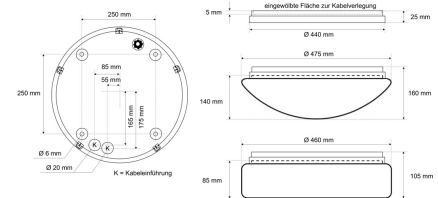

Datenblatt

DLUP 7535.7383DA

Armatur zu LED-Wand- und Deckenleuchte, Premium, Serie 7530, weiß, rund, IP65, D 440 mm

FRISCH-Licht®
Technische LED-Beleuchtung

Armatur mit Treiber
ohne Abdeckung

Systembild

Leuchtendaten

Elektrotechnik

| | |
|------------------------|----------------------------|
| Spannung | AC 220 - 240 V, 50 - 60 Hz |
| Elektrische Ausführung | DALI2 PUSH/SWITCH |
| Bemessungsleistung | bis 55 W |
| Lichtausbeute | bis 153 lm/W |

Werkstoffe / Maße / Gewichte

| | |
|--------------------------|-------------------------|
| Gehäusematerial / -farbe | Polycarbonat (PC), weiß |
| Maße | D 440 mm; H 25 mm; |
| Gewicht | 1,290 kg |

Prüfungen / Einsatzbedingungen

| | |
|------------------------------------|-------------|
| Montageart | Aufbau |
| Schutzart | IP65 |
| Schutzklasse | I |
| Umgebungstemperatur T _a | -20 bis +35 |

Ausschreibungstext

DLUP 7535.7383DA