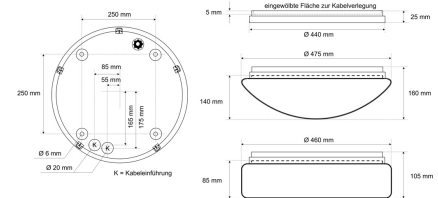

Datenblatt

DLUP 7535.7384D

Armatur zu LED-Wand- und Deckenleuchte, Premium, Serie 7530, weiß, rund, IP65, D 440 mm

FRISCH-Licht®
Technische LED-Beleuchtung

Armatur mit Treiber
ohne Abdeckung

Systembild

Leuchtendaten

Elektrotechnik

Spannung	AC 220 - 240 V, 50 - 60 Hz
Elektrische Ausführung	1-10 V
Bemessungsleistung	bis 55 W
Lichtausbeute	bis 153 lm/W

Leuchtmittel / Lichttechnik

Bemessungslichtstrom	bis 7.300 lm
Lichtfarbe / Farbtemperatur	840 / 4000 K
Farbwiedergabeindex	CRI>80
LED-Lebensdauer	L ₈₀ /B ₁₀ (T _q 25 °C) 50000 Stunden
Photobiologische Klasse	I

Werkstoffe / Maße / Gewichte

Gehäusematerial / -farbe	PC, weiß
Maße	D 440 mm; H 25 mm;
Gewicht	1,290 kg

Prüfungen / Einsatzbedingungen

Montageart	Aufbau
Schutzart	IP65
Schutzklasse	I
Umgebungstemperatur T _a	-20 °C bis +35 °C

Ausschreibungstext

DLUP 7535.7384D

Armatur zu LED-Wand- und Deckenleuchte, Premium, Serie 7530, weiß, rund, IP65, D 440 mm. 1-10 V (50.000 Stunden), bis 7.300 lm, bis 55 W, Lichtausbeute bis 153 Lumen/Watt, Lichtfarbe 840, neutralweiß, 4000 Kelvin, Farbwiedergabeindex CRI>80, Lebensdauer L80/B10 (T_q 25 °C) 50000 Stunden. Gehäuse PC, Farbe weiß, Schutzklasse I, SELV, Schutzart IP65, Durchmesser 440 mm, Höhe 25 mm, Gewicht 1,29 kg, Umgebungstemperatur Ta -20 °C bis +35 °C. 5 verschiedene Abdeckungen zur Auswahl. Bitte separat bestellen. Inkl. LED-Treiber ENEC geprüft.