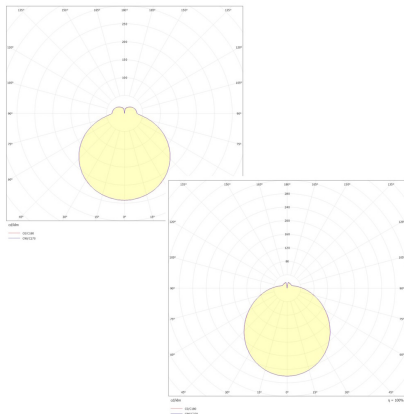

Datenblatt

DLUP 7535.7384D

Armatur zu LED-Wand- und Deckenleuchte, Premium, Serie 7530, weiß, rund, IP65, D 440 mm

FRISCH-Licht®
Technische LED-Beleuchtung

Armatur mit Treiber
ohne Abdeckung

Systembild

Leuchtendaten

Elektrotechnik

Spannung	AC 220 - 240 V, 50 - 60 Hz
Elektrische Ausführung	1-10 V
Bemessungsleistung	bis 55 W
Lichtausbeute	bis 153 lm/W

Leuchtmittel / Lichttechnik

Bemessungslichtstrom	bis 7.300 lm
Lichtfarbe / Farbtemperatur	840 / 4000 K
Farbwiedergabeindex	CRI>80
LED-Lebensdauer	L ₈₀ /B ₁₀ (T _q 25 °C) 50000 Stunden
Photobiologische Klasse	I

Werkstoffe / Maße / Gewichte

Gehäusematerial / -farbe	PC, weiß
Maße	D 440 mm; H 25 mm;
Gewicht	1,290 kg

Prüfungen / Einsatzbedingungen

Montageart	Aufbau
Schutzart	IP65
Schutzklasse	I
Umgebungstemperatur T _a	-20 °C bis +35 °C

Ausschreibungstext

DLUP 7535.7384D

Armatur zu LED-Wand- und Deckenleuchte, Premium, Serie 7530, weiß, rund, IP65, D 440 mm. 1-10 V (50.000 Stunden), bis 7.300 lm, bis 55 W, Lichtausbeute bis 153 Lumen/Watt, Lichtfarbe 840, neutralweiß, 4000 Kelvin, Farbwiedergabeindex CRI>80, Lebensdauer L80/B10 (T_q 25 °C) 50000 Stunden. Gehäuse PC, Farbe weiß, Schutzklasse I, SELV, Schutzart IP65, Durchmesser 440 mm, Höhe 25 mm, Gewicht 1,29 kg, Umgebungstemperatur Ta -20 °C bis +35 °C. 5 verschiedene Abdeckungen zur Auswahl. Bitte separat bestellen. Inkl. LED-Treiber ENEC geprüft.