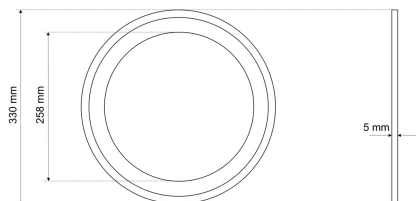

Datenblatt

DRED 7510

Dekorring D 330 mm, Edelstahloptik Titan (Zubehör zur Serie 7510 Premium / ECO)

FRISCH-Licht®
Technische LED-Beleuchtung

Systembild

Zubehördaten

Ausschreibungstext

Werkstoffe / Maße / Gewichte

Material / Farbe	Stahlblech,
Maße	D 330 mm; H 5 mm;
Gewicht	0,210 kg

DRED 7510

Dekorring D 330 mm, Edelstahloptik Titan (Zubehör zur Serie 7510 Premium / ECO).

Gehäuse Stahlblech,
Farbe Edelstahloptik,
Durchmesser 330 mm, Höhe 5 mm,
Gewicht 0,21 kg,