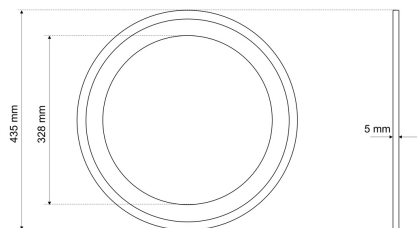

Datenblatt

DRED 7520

Dekorring D 435 mm, Edelstahloptik Titan (Zubehör zur Serie 7520 Premium / ECO)

FRISCH-Licht®
Technische LED-Beleuchtung

Systembild

Zubehördaten

Ausschreibungstext

Werkstoffe / Maße / Gewichte

Material / Farbe	Stahlblech,
Maße	D 435 mm; H 5 mm;
Gewicht	0,410 kg

DRED 7520

Dekorring D 435 mm, Edelstahloptik Titan (Zubehör zur Serie 7520 Premium / ECO).

Gehäuse Stahlblech,
Farbe Edelstahloptik,
Durchmesser 435 mm, Höhe 5 mm,
Gewicht 0,41 kg,