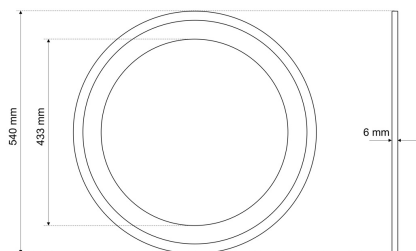

## DRED 7530

Dekorring D 540 mm, Edelstahloptik Titan (Zubehör zur Serie 7530 Premium / ECO)

**FRISCH-Licht®**  
Technische LED-Beleuchtung

Systembild

#### Werkstoffe / Maße / Gewichte

|                  |                   |
|------------------|-------------------|
| Material / Farbe | Stahlblech,       |
| Maße             | D 540 mm; H 6 mm; |
| Gewicht          | 0,510 kg          |

DRED 7530

Dekorring D 540 mm, Edelstahloptik Titan (Zubehör zur Serie 7530 Premium / ECO).

Gehäuse Stahlblech,  
Farbe Edelstahloptik,  
Durchmesser 540 mm, Höhe 6 mm,  
Gewicht 0,51 kg,

Fabrikat: FRISCH-Licht®  
Typ: DRED 7530