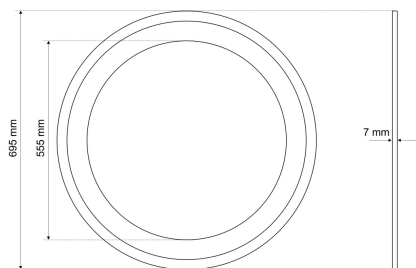

Datenblatt

DRED 7540

Dekorring D 695 mm, Edelstahloptik Titan (Zubehör zur Serie 7540 Premium / ECO)

FRISCH-Licht[®]
Technische LED-Beleuchtung

Systembild

Zubehördaten

Ausschreibungstext

Werkstoffe / Maße / Gewichte

Material / Farbe	Stahlblech,
Maße	D 695 mm; H 7 mm;
Gewicht	0,810 kg

DRED 7540

Dekorring D 695 mm, Edelstahloptik Titan (Zubehör zur Serie 7540 Premium / ECO).

Gehäuse Stahlblech,
Farbe Edelstahloptik,
Durchmesser 695 mm, Höhe 7 mm,
Gewicht 0,81 kg,