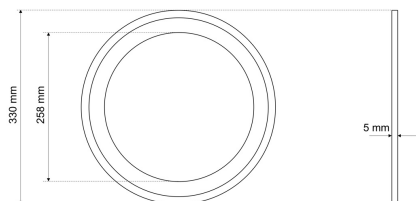

Datenblatt

DRR 7510

Dekorring D 330 mm, RAL nach Wahl (Zubehör zur Serie 7510 Premium / ECO)

FRISCH-Licht®
Technische LED-Beleuchtung

Systembild

Zubehördaten

Ausschreibungstext

Werkstoffe / Maße / Gewichte

Material / Farbe	Stahlblech,
Maße	D 330 mm; H 5 mm;
Gewicht	0,210 kg

DRR 7510

Dekorring D 330 mm, RAL nach Wahl (Zubehör zur Serie 7510 Premium / ECO).

Gehäuse Stahlblech,
Farbe RAL nach Wahl,
Durchmesser 330 mm, Höhe 5 mm,
Gewicht 0,21 kg,

Fabrikat: FRISCH-Licht®
Typ: DRR 7510

Optional

Edelstahloptik Titan