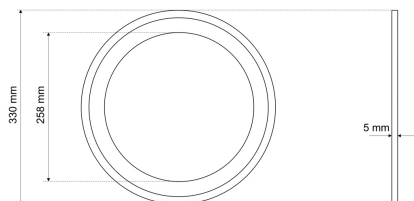

## DRR 7510

Dekorring D 330 mm, RAL nach Wahl (Zubehör zur Serie 7510 Premium / ECO)

**FRISCH-Licht®**  
Technische LED-Beleuchtung

Systembild

#### Werkstoffe / Maße / Gewichte

Material / Farbe	Stahlblech,
Maße	D 330 mm; H 5 mm;
Gewicht	0,210 kg

DRR 7510

Dekorring D 330 mm, RAL nach Wahl (Zubehör zur Serie 7510 Premium / ECO).

Gehäuse Stahlblech,  
Farbe RAL nach Wahl,  
Durchmesser 330 mm, Höhe 5 mm,  
Gewicht 0,21 kg,