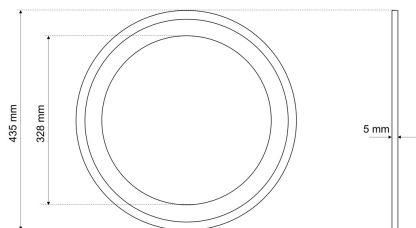

Datenblatt

DRR 7520

Dekorring D 435 mm, RAL nach Wahl (Zubehör zur Serie 7520 Premium / ECO)

FRISCH-Licht®
Technische LED-Beleuchtung

Systembild

Zubehörcode

Ausschreibungstext

Werkstoffe / Maße / Gewichte

Material / Farbe	Stahlblech,
Maße	D 435 mm; H 5 mm;
Gewicht	0,410 kg

DRR 7520

Dekorring D 435 mm, RAL nach Wahl (Zubehör zur Serie 7520 Premium / ECO).

Gehäuse Stahlblech,
Farbe RAL nach Wahl,
Durchmesser 435 mm, Höhe 5 mm,
Gewicht 0,41 kg,

Fabrikat: FRISCH-Licht®
Typ: DRR 7520

Optional

Edelstahloptik Titan