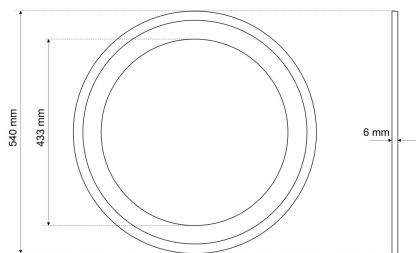

Datenblatt

DRR 7530

Dekorring D 540 mm, RAL nach Wahl (Zubehör zur Serie 7530 Premium / ECO)

FRISCH-Licht®
Technische LED-Beleuchtung

Systembild

Zubehörcode

Ausschreibungstext

Werkstoffe / Maße / Gewichte

Material / Farbe	Stahlblech,
Maße	D 540 mm; H 6 mm;
Gewicht	0,510 kg

DRR 7530

Dekorring D 540 mm, RAL nach Wahl (Zubehör zur Serie 7530 Premium / ECO).

Gehäuse Stahlblech,
Farbe RAL nach Wahl,
Durchmesser 540 mm, Höhe 6 mm,
Gewicht 0,51 kg,

Fabrikat: FRISCH-Licht®
Typ: DRR 7530

Optional

Edelstahloptik Titan