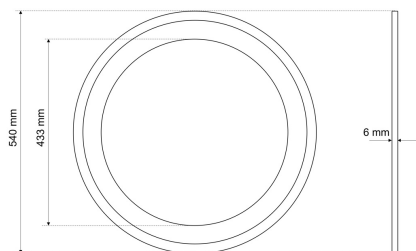

## DRR 7530

Dekorring D 540 mm, RAL nach Wahl (Zubehör zur Serie 7530 Premium / ECO)

**FRISCH-Licht®**  
Technische LED-Beleuchtung

Systembild

#### Werkstoffe / Maße / Gewichte

Material / Farbe	Stahlblech,
Maße	D 540 mm; H 6 mm;
Gewicht	0,510 kg

DRR 7530

Dekorring D 540 mm, RAL nach Wahl (Zubehör zur Serie 7530 Premium / ECO).

Gehäuse Stahlblech,  
Farbe RAL nach Wahl,  
Durchmesser 540 mm, Höhe 6 mm,  
Gewicht 0,51 kg,