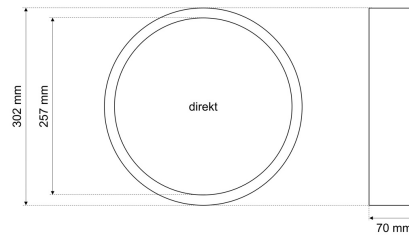

## DRZD 7510

Dekorring direkt D 302 mm, RAL nach Wahl (Zubehör zur Serie 7510 Premium / ECO zylindrisch)

**FRISCH-Licht®**  
Technische LED-Beleuchtung

Systembild

#### Werkstoffe / Maße / Gewichte

Material / Farbe	Aluminium,
Maße	D 302 mm; H 70 mm;
Gewicht	0,300 kg

DRZD 7510

Dekorring direkt D 302 mm, RAL nach Wahl (Zubehör zur Serie 7510 Premium / ECO zylindrisch).

Gehäuse Aluminium,  
Farbe RAL nach Wahl,  
Durchmesser 302 mm, Höhe 70 mm,  
Gewicht 0,3 kg,

Fabrikat: FRISCH-Licht®  
Typ: DRZD 7510