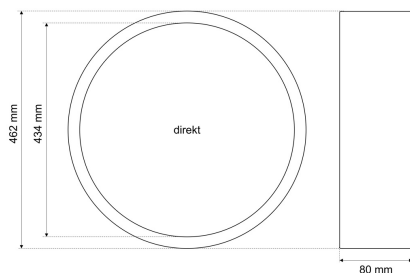

## DRZD 7530

Dekorring direkt D 462 mm, RAL nach Wahl (Zubehör zur Serie 7530 Premium / ECO zylindrisch)

**FRISCH-Licht®**  
Technische LED-Beleuchtung

Systembild

#### Werkstoffe / Maße / Gewichte

Material / Farbe	Aluminium,
Maße	D 462 mm; H 80 mm;
Gewicht	0,490 kg

DRZD 7530

Dekorring direkt D 462 mm, RAL nach Wahl (Zubehör zur Serie 7530 Premium / ECO zylindrisch).

Gehäuse Aluminium,  
Farbe RAL nach Wahl,  
Durchmesser 462 mm, Höhe 80 mm,  
Gewicht 0,49 kg,

Fabrikat: FRISCH-Licht®  
Typ: DRZD 7530