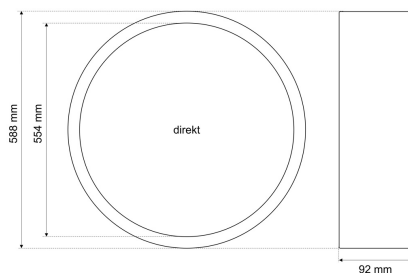

Datenblatt

DRZD 7540

Dekorring direkt D 582 mm, RAL nach Wahl (Zubehör zur Serie 7540 Premium / ECO zylindrisch)

FRISCH-Licht®
Technische LED-Beleuchtung

Systembild

Zubehörcode

Ausschreibungstext

Werkstoffe / Maße / Gewichte

Material / Farbe	Aluminium,
Maße	D 588 mm; H 92 mm;
Gewicht	0,630 kg

DRZD 7540

Dekorring direkt D 582 mm, RAL nach Wahl (Zubehör zur Serie 7540 Premium / ECO zylindrisch).

Gehäuse Aluminium,
Farbe RAL nach Wahl,
Durchmesser 588 mm, Höhe 92 mm,
Gewicht 0,633 kg,