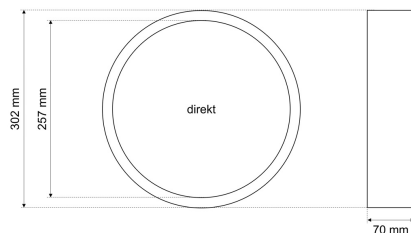

Datenblatt

DRZDED 7510

Dekorring direkt D 302 mm, Edelstahloptik Titan (Zubehör zur Serie 7510 Premium / ECO zylindrisch)

FRISCH-Licht®
Technische LED-Beleuchtung

Systembild

Zubehördaten

Ausschreibungstext

Werkstoffe / Maße / Gewichte

Material / Farbe	Aluminium,
Maße	D 302 mm; H 70 mm;
Gewicht	0,300 kg

DRZDED 7510

Dekorring direkt D 302 mm, Edelstahloptik Titan
(Zubehör zur Serie 7510 Premium / ECO zylindrisch).
Gehäuse Aluminium,
Farbe Edelstahloptik,
Durchmesser 302 mm, Höhe 70 mm,
Gewicht 0,3 kg,