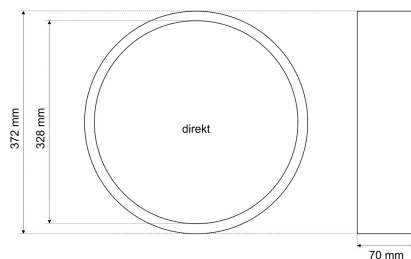

Datenblatt

DRZDED 7520

Dekorring direkt D 372 mm, RAL nach Wahl (Zubehör zur Serie 7520 Premium / ECO zylindrisch)

FRISCH-Licht[®]
Technische LED-Beleuchtung

Systembild

Zubehördaten

Ausschreibungstext

Werkstoffe / Maße / Gewichte

Material / Farbe	Aluminium,
Maße	D 372 mm; H 70 mm;
Gewicht	0,390 kg

DRZDED 7520

Dekorring direkt D 372 mm, RAL nach Wahl (Zubehör zur Serie 7520 Premium / ECO zylindrisch).

Gehäuse Aluminium,
Farbe Edelstahloptik,
Durchmesser 372 mm, Höhe 70 mm,
Gewicht 0,39 kg,