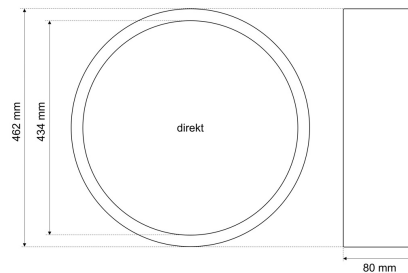

Datenblatt

DRZDED 7530

Dekorring direkt D 462 mm, RAL nach Wahl (Zubehör zur Serie 7530 Premium / ECO zylindrisch)

Systembild

Zubehördaten

Ausschreibungstext

Werkstoffe / Maße / Gewichte

| | |
|------------------|--------------------|
| Material / Farbe | Aluminium, |
| Maße | D 462 mm; H 80 mm; |
| Gewicht | 0,490 kg |

DRZDED 7530

Dekorring direkt D 462 mm, RAL nach Wahl (Zubehör zur Serie 7530 Premium / ECO zylindrisch).

Gehäuse Aluminium,
Farbe Edelstahloptik,
Durchmesser 462 mm, Höhe 80 mm,
Gewicht 0,49 kg,

Fabrikat: FRISCH-Licht®
Typ: DRZDED 7530