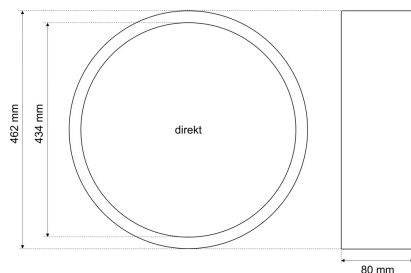

Datenblatt

DRZDED 7530

Dekorring direkt D 462 mm, RAL nach Wahl (Zubehör zur Serie 7530 Premium / ECO zylindrisch)

FRISCH-Licht®
Technische LED-Beleuchtung

Systembild

Zubehördaten

Ausschreibungstext

Werkstoffe / Maße / Gewichte

Material / Farbe	Aluminium,
Maße	D 462 mm; H 80 mm;
Gewicht	0,490 kg

DRZDED 7530

Dekorring direkt D 462 mm, RAL nach Wahl (Zubehör zur Serie 7530 Premium / ECO zylindrisch).

Gehäuse Aluminium,
Farbe Edelstahloptik,
Durchmesser 462 mm, Höhe 80 mm,
Gewicht 0,49 kg,