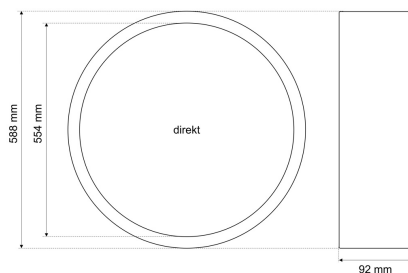

### DRZDED 7540

Dekorring direkt D 582 mm, RAL nach Wahl (Zubehör zur Serie 7540 Premium / ECO zylindrisch)

**FRISCH-Licht**<sup>®</sup>  
Technische LED-Beleuchtung

Systembild

##### Werkstoffe / Maße / Gewichte

Material / Farbe	Aluminium,
Maße	D 588 mm; H 92 mm;
Gewicht	0,633 kg

DRZDED 7540

Dekorring direkt D 582 mm, RAL nach Wahl (Zubehör zur Serie 7540 Premium / ECO zylindrisch).

Gehäuse Aluminium,  
Farbe Edelstahloptik,  
Durchmesser 588 mm, Höhe 92 mm,  
Gewicht 0,633 kg,

Fabrikat: FRISCH-Licht<sup>®</sup>  
Typ: DRZDED 7540