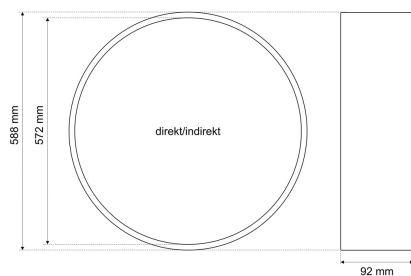

### DRZNED 7540

Dekorring direkt/indirekt D 582 mm, Edelstahloptik Titan (Zubehör zur Serie 7540 Premium / ECO zylindrisch)

**FRISCH-Licht®**  
Technische LED-Beleuchtung

Systembild

##### Werkstoffe / Maße / Gewichte

Material / Farbe	Aluminium,
Maße	D 588 mm; H 92 mm;
Gewicht	0,570 kg

DRZNED 7540

Dekorring direkt/indirekt D 582 mm, Edelstahloptik Titan (Zubehör zur Serie 7540 Premium / ECO zylindrisch).

Gehäuse Aluminium,  
Farbe Edelstahloptik,  
Durchmesser 588 mm, Höhe 92 mm,  
Gewicht 0,57 kg,

Fabrikat: FRISCH-Licht®  
Typ: DRZNED 7540