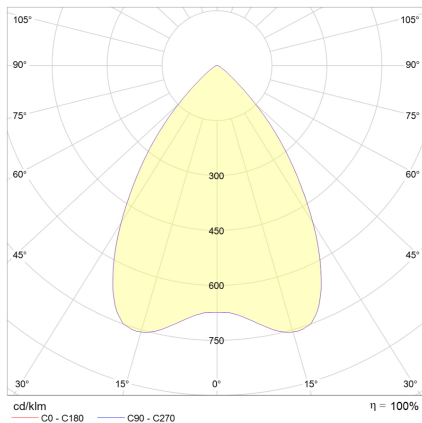

## EDL 2135MA.1782-4L

LED-Einbau-Downlight, weiß, rund, wählbare Lichtfarbe, MICROPAL®, UGR<19, IP44, D 135 mm

**FRISCH-Licht®**  
Technische LED-Beleuchtung

Systembild

#### Leuchtmittel / Lichttechnik

Bemessungslichtstrom	bis 1.700 lm
Lichtfarbe / Farbtemperatur	827/832/840 / 2700/3200/4000 K
Farbwiedergabeindex	CRI>80
LED-Lebensdauer	L <sub>80</sub> /B <sub>10</sub> (T <sub>q</sub> 25 °C) 50000 Stunden
Photobiologische Klasse	I
Lichtverteilung	direkt 100%
Abstrahlwinkel	direkt 110°