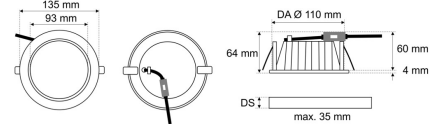

## EDL 2135MA.1782-4L

LED-Einbau-Downlight, weiß, rund, wählbare Lichtfarbe, MICROPAL®, UGR<19, IP44, D 135 mm

**FRISCH-Licht®**  
Technische LED-Beleuchtung

Systembild

#### Werkstoffe / Maße / Gewichte

Gehäusematerial / -farbe	Aluminium mit Aluminium Kühlprofilen, weiß
Abdeckung	PMMA MICROPAL®
Maße	D 135 mm; DA 110 mm; ET 60 mm;
Gewicht	kg

Stoßfestigkeit IK02,

Schutzart IP44 raumseitig,

Durchmesser 135 mm,

Deckenausschnitt 110 mm, ET 60 mm,

Umgebungstemperatur T<sub>a</sub> -20 °C bis +45 °C.

Schnellmontage-Federbefestigung.

Inkl. LED-Treiber ENEC geprüft.