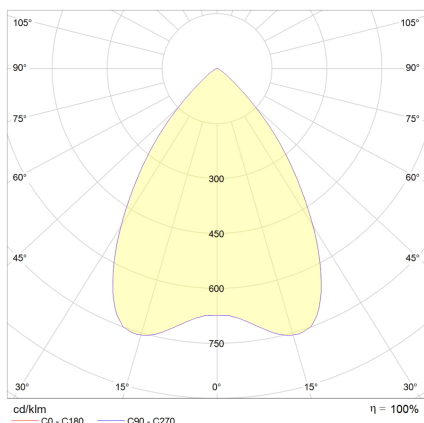

## EDL 2175MA.2082-4L

LED-Einbau-Downlight, weiß, rund, wählbare Lichtfarbe, MICROPAL®, UGR<19, IP44, D 175 mm

**FRISCH-Licht®**  
Technische LED-Beleuchtung

Systembild

#### Leuchtmittel / Lichttechnik

Bemessungslichtstrom	bis 2.000 lm
Lichtfarbe / Farbtemperatur	827/832/840 / 2700/3200/4000 K
Farbwiedergabeindex	CRI>80
LED-Lebensdauer	L <sub>80</sub> /B <sub>10</sub> (T <sub>q</sub> 25 °C) 50000 Stunden
Photobiologische Klasse	I
Lichtverteilung	direkt 100%
Abstrahlwinkel	direkt 110°