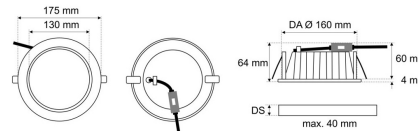

## EDL 2175MA.2082-4L

LED-Einbau-Downlight, weiß, rund, wählbare Lichtfarbe, MICROPAL®, UGR<19, IP44, D 175 mm

**FRISCH-Licht®**  
Technische LED-Beleuchtung

Systembild

#### Werkstoffe / Maße / Gewichte

Gehäusematerial / -farbe	Aluminium mit Aluminium Kühlprofilen, weiß
Abdeckung	PMMA MICROPAL®
Maße	D 175 mm; DA 160 mm; ET 60 mm;
Gewicht	kg

Stoßfestigkeit IK02,

Schutzart IP44 raumseitig,

Durchmesser 175 mm,

Deckenausschnitt 160 mm, ET 60 mm,

Umgebungstemperatur Ta -20 °C bis +45 °C.

Schnellmontage-Federbefestigung.

Inkl. LED-Treiber ENEC geprüft.