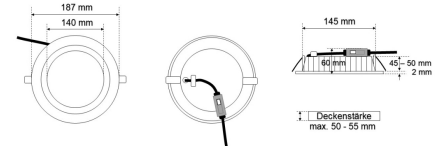

## EDL 2187MAS.2583-6L

LED-Einbau-Downlight, schwarz, rund, wählbare Lichtfarbe, MICROPAL®, UGR<19, IP44, D 187 mm

**FRISCH-Licht®**  
Technische LED-Beleuchtung

Systembild

#### Werkstoffe / Maße / Gewichte

Gehäusematerial / -farbe	Aluminium mit Aluminium Kühlprofilen, schwarz
Abdeckung	PMMA MICROPAL®
Maße	D 187 mm; DA 160 mm; ET 60 mm;
Gewicht	kg