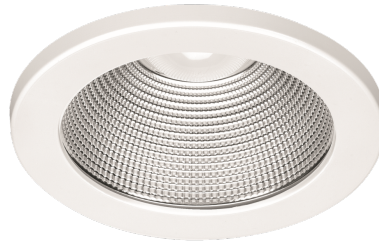

LED-Einbau-Downlight, weiß, rund, opal, Aluminium-Reflektor facettiert 90°, UGR<19, IP20, D 220 mm

Systembild

Leuchtendaten

Elektrotechnik

Spannung	AC 220 - 240 V, 50 - 60 Hz
Elektrische Ausführung	schaltbar
Bemessungsleistung	20 W
Lichtausbeute	100 lm/W

Werkstoffe / Maße / Gewichte

Gehäusematerial / -farbe	Stahlblech, weiß
Reflektor	Aluminium facettiert, hochglanz eloxiert
Maße	D 220 mm; DA 190 mm; DA mm; ET 152 mm; ET mm
Gewicht	0,500 kg

Prüfungen / Einsatzbedingungen

Montageart	Einbau
Schutzart	IP20
Schutzklasse	II
Stoßfestigkeit	IK02
Umgebungstemperatur T _a	-20 bis +40

Ausschreibungstext

EDL 2220FA.2084

LED-Einbau-Downlight, weiß, rund, opal, Aluminium-Reflektor facettiert 90°, UGR<19, IP20, D 220 mm.

Gehäuse Stahlblech, Farbe weiß, Reflektor Aluminium facettiert, hochglanz eloxiert, Lichtverteilung direkt 100%, Abstrahlwinkel 90°,

Schutzklasse II, SELV, Stoßfestigkeit IK02, Schutzart IP20 raumseitig, Durchmesser 220 mm, Deckenausschnitt 190 mm, ET 152 mm, Gewicht 0,5 kg, Umgebungstemperatur Ta -20 °C bis +40 °C. Schnellmontage-Federbefestigung. Inkl. LED-Treiber ENEC geprüft.