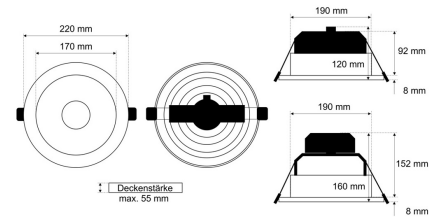

LED-Einbau-Downlight, weiß, rund, opal, Aluminium-Reflektor facettiert 90°, UGR<19, IP20, D 220 mm

Systembild

Leuchtendaten

Elektrotechnik

Spannung	AC 220 - 240 V, 50 - 60 Hz
Elektrische Ausführung	schaltbar
Bemessungsleistung	20 W
Lichtausbeute	100 lm/W

Werkstoffe / Maße / Gewichte

Gehäusematerial / -farbe	Stahlblech, weiß
Reflektor	Aluminium facettiert, hochglanz eloxiert
Maße	D 220 mm; DA 190 mm; DA mm; ET 152 mm; ET mm
Gewicht	0,500 kg

Prüfungen / Einsatzbedingungen

Montageart	Einbau
Schutzart	IP20
Schutzklasse	II
Stoßfestigkeit	IK02
Umgebungstemperatur T _a	-20 bis +40

Ausschreibungstext

EDL 2220FA.2084

LED-Einbau-Downlight, weiß, rund, opal, Aluminium-Reflektor facettiert 90°, UGR<19, IP20, D 220 mm.

Gehäuse Stahlblech, Farbe weiß, Reflektor Aluminium facettiert, hochglanz eloxiert, Lichtverteilung direkt 100%, Abstrahlwinkel 90°,

Schutzklasse II, SELV, Stoßfestigkeit IK02, Schutzart IP20 raumseitig, Durchmesser 220 mm, Deckenausschnitt 190 mm, ET 152 mm, Gewicht 0,5 kg, Umgebungstemperatur Ta -20 °C bis +40 °C. Schnellmontage-Federbefestigung. Inkl. LED-Treiber ENEC geprüft.