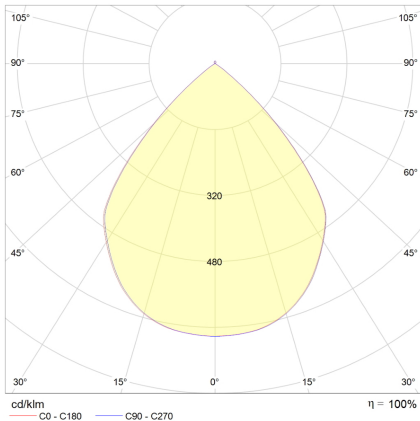

LED-Einbau-Downlight, weiß, rund, opal, Aluminium-Reflektor facettiert 90°, UGR<19, IP20, D 220 mm

Systembild

Leuchtendaten

Elektrotechnik

Spannung	AC 220 - 240 V, 50 - 60 Hz
Elektrische Ausführung	schaltbar
Bemessungsleistung	20 W
Lichtausbeute	100 lm/W

Leuchtmittel / Lichttechnik

Bemessungslichtstrom	2000 lm
Lichtfarbe / Farbtemperatur	840 (neutralweiß) / 4000 K
Farbwiedergabeindex	CRI>80
LED-Lebensdauer	L ₇₀ /B ₅₀ (T _q 25 °C) 50.000 Stunden
Photobiologische Klasse	I
Lichtverteilung	direkt 100%
Abstrahlwinkel	direkt 90°

Werkstoffe / Maße / Gewichte

Gehäusematerial / -farbe	Stahlblech, weiß
Reflektor	Aluminium facettiert, hochglanz eloxiert
Maße	D 220 mm; DA 190 mm; DA mm; ET 152 mm; ET mm
Gewicht	0,500 kg

Prüfungen / Einsatzbedingungen

Gehäuse Stahlblech, Farbe weiß, Reflektor Aluminium facettiert, hochglanz eloxiert, Lichtverteilung direkt 100%, Abstrahlwinkel 90°,

Schutzklasse II, SELV, Stoßfestigkeit IK02, Schutzart IP20 raumseitig, Durchmesser 220 mm, Deckenausschnitt 190 mm, ET 152 mm, Gewicht 0,5 kg, Umgebungstemperatur Ta -20 °C bis +40 °C. Schnellmontage-Federbefestigung. Inkl. LED-Treiber ENEC geprüft.