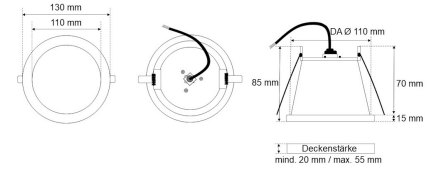

## EDL 2652MP.1884W

LED-Einbau-Downlight, weiß, grau oder schwarz, rund, mikroprismatisch, UGR<19, IP65, D 130 mm

**FRISCH-Licht®**  
Technische LED-Beleuchtung

Systembild

#### Werkstoffe / Maße / Gewichte

Gehäusematerial / -farbe	Aluminium, weiß ähnlich RAL 9003
Abdeckung	PMMA mikroprismatisch
Maße	D 130 mm; DA 110 mm; DA mm; ET 70 mm; ET mm
Gewicht	0,450 kg

### Ausschreibungstext

EDL 2652MP.1884W

LED-Einbau-Downlight, weiß, grau oder schwarz, rund, mikroprismatisch, UGR<19, IP65, D 130 mm. schaltbar, bis 400 mA, 1800 lm, 15 W, Lichtausbeute 120 Lumen/Watt, Lichtfarbe 840, neutralweiß, 4000 Kelvin, Farbwiedergabeindex CRI>80, Lebensdauer L80/B20 (T<sub>q</sub> 25 °C) 80.000 Stunden. Abdeckung PMMA mikroprismatisch, Entblendung UGR<19, für Bildschirmarbeitsplatz geeignet. Gehäuse Aluminium, Farbe weiß, ähnlich RAL 9003, Lichtverteilung direkt 100%, Abstrahlwinkel 60°, Schutzklasse II, SELV, Stoßfestigkeit IK07, Schutzart IP65 raumseitig, Durchmesser 130 mm, Deckenausschnitt 110 mm, ET 70 mm, Gewicht 0,45 kg, Umgebungstemperatur Ta -20 °C bis +40 °C. Schnellmontage-Federbefestigung. Inkl. LED-Treiber ENEC geprüft.