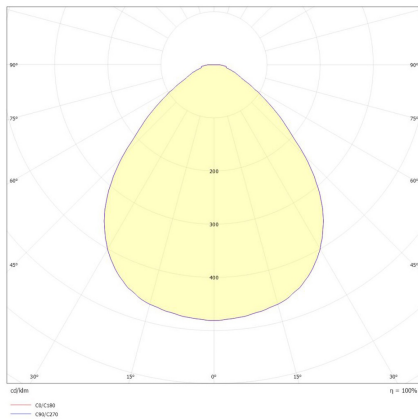

## EDL 2652MP.1884W

LED-Einbau-Downlight, weiß, grau oder schwarz, rund, mikroprismatisch, UGR<19, IP65, D 130 mm

**FRISCH-Licht®**  
Technische LED-Beleuchtung

Systembild

### Leuchtdaten

#### Leuchtmittel / Lichttechnik

Bemessungslichtstrom	1800 lm
Lichtfarbe / Farbtemperatur	840 (neutralweiß) / 4000 K
Farbwiedergabeindex	CRI>80
LED-Lebensdauer	L <sub>80</sub> /B <sub>20</sub> (T <sub>q</sub> 25 °C) 80.000 Stunden
Photobiologische Klasse	I
Lichtverteilung	direkt 100%
Abstrahlwinkel	direkt 60°

#### Werkstoffe / Maße / Gewichte

Gehäusematerial / -farbe	Aluminium, weiß ähnlich RAL 9003
Abdeckung	PMMA mikroprismatisch
Maße	D 130 mm; DA 110 mm; DA mm; ET 70 mm; ET mm
Gewicht	0,450 kg