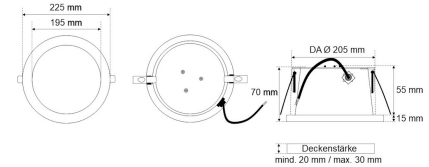

Datenblatt

EDL 2654MP.2983DAW

LED-Einbau-Downlight, weiß, grau oder schwarz, rund, DALI, mikroprismatisch, UGR<19, IP65, D 225 mm

FRISCH-Licht®
Technische LED-Beleuchtung

Systembild

Leuchtdaten

Elektrotechnik

| | |
|------------------------|----------------------------|
| Spannung | AC 220 - 240 V, 50 - 60 Hz |
| Elektrische Ausführung | DALI2 |
| Bemessungsleistung | bis 24 W |
| Lichtausbeute | bis 121 lm/W |

Werkstoffe / Maße / Gewichte

| | |
|--------------------------|---|
| Gehäusematerial / -farbe | Aluminium, weiß ähnlich RAL 9003 |
| Abdeckung | PMMA mikroprismatisch |
| Maße | D 225 mm; DA 205 mm; DA mm; ET 55 mm; ET mm |
| Gewicht | 0,900 kg |

Ausschreibungstext

EDL 2654MP.2983DAW

LED-Einbau-Downlight, weiß, grau oder schwarz, rund, DALI, mikroprismatisch, UGR<19, IP65, D 225 mm. DALI, bis 600 mA, bis 2.900 lm, bis 24 W, Lichtausbeute bis 121 Lumen/Watt, Lichtfarbe 830, warmweiß, 3000 Kelvin, Farbwiedergabeindex CRI>80, Lebensdauer L80/B20 (T_q 25 °C) 80.000 Stunden. Abdeckung PMMA mikroprismatisch, Entblendung UGR<19, für Bildschirmarbeitsplatz geeignet. Gehäuse Aluminium, Farbe weiß, ähnlich RAL 9003, Lichtverteilung direkt 100%, Abstrahlwinkel 60°, Schutzklasse II, SELV, Stoßfestigkeit IK07, Schutzart IP65 raumseitig, Durchmesser 225 mm, Deckenausschnitt 205 mm, ET 55 mm, Gewicht 0,9 kg, Umgebungstemperatur Ta -20 °C bis +40 °C. Schnellmontage-Federbefestigung. Inkl. LED-Treiber ENEC geprüft.