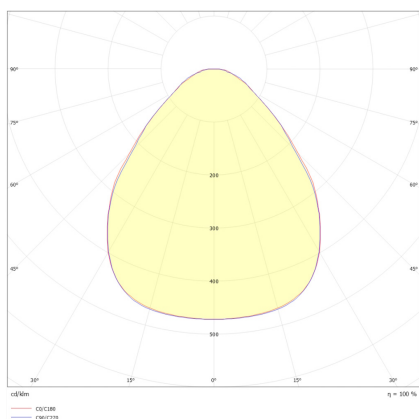

## EDL 2754MA.3682-6L

LED-Einbau-Downlight, weiß, rund, flache Ausführung, wählbare Lichtfarbe, MICROPAL®, UGR<19, IP54, D 400 mm

**FRISCH-Licht®**  
Technische LED-Beleuchtung

Systembild

#### Leuchtmittel / Lichttechnik

Bemessungslichtstrom	bis 3.600 lm
Lichtfarbe / Farbtemperatur	830/840/865 / 3000/4000/6500 K
Farbwiedergabeindex	CRI>80
LED-Lebensdauer	L <sub>80</sub> /B <sub>10</sub> (T <sub>q</sub> 25 °C) 50000 Stunden
Photobiologische Klasse	I
Lichtverteilung	direkt 100%
Abstrahlwinkel	direkt 120°