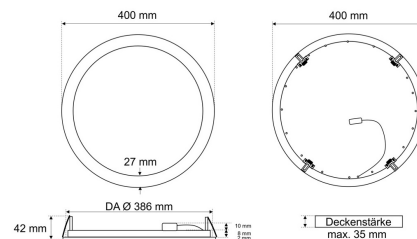

## EDL 2754MA.3682-6L

LED-Einbau-Downlight, weiß, rund, flache Ausführung, wählbare Lichtfarbe, MICROPAL®, UGR<19, IP54, D 400 mm

**FRISCH-Licht®**  
Technische LED-Beleuchtung

Systembild

#### Werkstoffe / Maße / Gewichte

Gehäusematerial / -farbe	Aluminium, weiß ähnlich RAL 9003
Abdeckung	PMMA MICROPAL®
Maße	D 400 mm; DA 386 mm; ET 20 (inkl. Treiber 50) mm;
Gewicht	1,600 kg

Stoßfestigkeit IK05, Schutzart IP54 raumseitig, Durchmesser 400 mm,

Deckenausschnitt 386 mm, ET 20 (inkl. Treiber 50) mm, Gewicht 1,6 kg,

Umgebungstemperatur Ta -20 °C bis +35 °C. Schnellmontage-Federbefestigung.