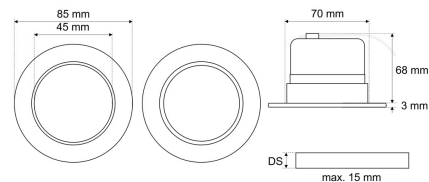

Datenblatt

EDL 5351W.0694

FRISCH-Licht®
Technische LED-Beleuchtung

LED-Einbau-Downlight, weiß, rund, schwenkbar, Aluminium-Reflektor facettiert, UGR<19, CRI>90, IP40, D 85 mm

Systembild

Leuchtendaten Ausschreibungstext

Werkstoffe / Maße / Gewichte

Gehäusematerial / -farbe	Aluminium, weiß
Reflektor	Aluminium facettiert
Maße	D 85 mm; DA 70 mm; ET 68 mm;
Gewicht	0,100 kg

Prüfungen / Einsatzbedingungen

Montageart	Einbau
Schutzart	IP40
Schutzklasse	II
Stoßfestigkeit	IK02
Umgebungstemperatur T _a	-20 °C bis +45 °C

EDL 5351W.0694

LED-Einbau-Downlight, weiß, rund, schwenkbar, Aluminium-Reflektor facettiert, UGR<19, CRI>90, IP40, D 85 mm.

schaltbar, 600 lm, 5 W,
Lichtausbeute 120 Lumen/Watt,
Lichtfarbe 940, neutralweiß, 4000 Kelvin,
Farbwiedergabeindex CRI>90,
Lebensdauer L80/B10 (T_q 25 °C)
40.000 Stunden.

Entblendung UGR<19, für Bildschirmarbeitsplatz geeignet.

Gehäuse Aluminium,
Farbe weiß,
Reflektor Aluminium facettiert,
Lichtverteilung direkt 100%,
Abstrahlwinkel 60°,

Schutzklasse II, SELV,
Stoßfestigkeit IK02,
Schutzart IP40 raumseitig,
Durchmesser 85 mm,
Deckenausschnitt 70 mm, ET 68 mm,
Gewicht 0,1 kg,
Umgebungstemperatur T_a -20 °C bis +45 °C.
Schnellmontage-Federbefestigung.
Inkl. LED-Treiber ENEC geprüft.