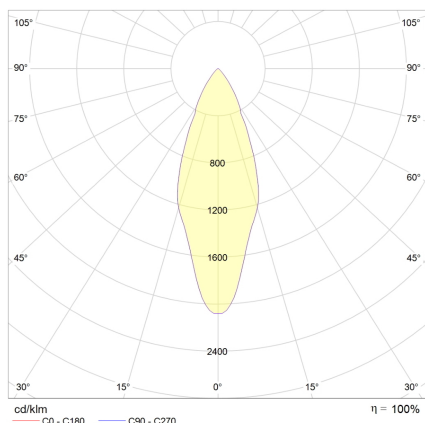

Datenblatt

EDL 5351W.0694

FRISCH-Licht®
Technische LED-Beleuchtung

LED-Einbau-Downlight, weiß, rund, schwenkbar, Aluminium-Reflektor facettiert, UGR<19, CRI>90, IP40, D 85 mm

Systembild

Leuchtendaten Ausschreibungstext

Elektrotechnik

Spannung	AC 220 - 240 V, 50 - 60 Hz
Elektrische Ausführung	schaltbar
Bemessungsleistung	5 W
Lichtausbeute	120 lm/W

Leuchtmittel / Lichttechnik

Bemessungslichtstrom	600 lm
Lichtfarbe / Farbtemperatur	940 / 4000 K
Farbwiedergabeindex	CRI>90
LED-Lebensdauer	L ₈₀ /B ₁₀ (T _q 25 °C) 40000 Stunden
Photobiologische Klasse	I
Lichtverteilung	direkt 100%
Abstrahlwinkel	direkt 60°

Werkstoffe / Maße / Gewichte

Gehäusematerial / -farbe	Aluminium, weiß
Reflektor	Aluminium facettiert
Maße	D 85 mm; DA 70 mm; ET 68 mm;
Gewicht	0,100 kg

Prüfungen / Einsatzbedingungen

Montageart	Einbau
Schutzart	IP40
Schutzklasse	II
Stoßfestigkeit	IK02
Umgebungstemperatur T _a	-20 °C bis +45 °C

EDL 5351W.0694

LED-Einbau-Downlight, weiß, rund, schwenkbar, Aluminium-Reflektor facettiert, UGR<19, CRI>90, IP40, D 85 mm.

schaltbar, 600 lm, 5 W,
Lichtausbeute 120 Lumen/Watt,
Lichtfarbe 940, neutralweiß, 4000 Kelvin,
Farbwiedergabeindex CRI>90,
Lebensdauer L80/B10 (T_q 25 °C)
40.000 Stunden.