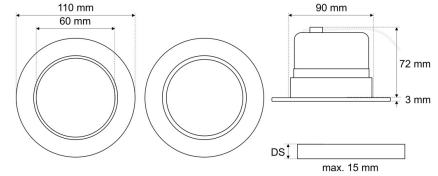

LED-Einbau-Downlight, weiß, rund, schwenkbar, Aluminium-Reflektor facettiert, UGR<19, CRI>90, IP40, D 110 mm

Systembild

Leuchtendaten	Ausschreibungstext
---------------	--------------------

**Elektrotechnik**

Spannung	AC 220 - 240 V, 50 - 60 Hz
Elektrische Ausführung	schaltbar
Bemessungsleistung	7 W
Lichtausbeute	121 lm/W

**Leuchtmittel / Lichttechnik**

Bemessungslichtstrom	850 lm
Lichtfarbe / Farbtemperatur	940 / 4000 K
Farbwiedergabeindex	CRI>90
LED-Lebensdauer	L <sub>80</sub> /B <sub>10</sub> (T <sub>q</sub> 25 °C) 40000 Stunden
Photobiologische Klasse	I
Lichtverteilung	direkt 100%
Abstrahlwinkel	direkt 60°

**Werkstoffe / Maße / Gewichte**

Gehäusematerial / -farbe	Aluminium, weiß
Reflektor	Aluminium facettiert
Maße	D 110 mm; DA 90 mm; ET 72 mm;
Gewicht	0,200 kg

**Prüfungen / Einsatzbedingungen**

Montageart	Einbau
Schutzart	IP40
Schutzklasse	II
Stoßfestigkeit	IK02
Umgebungstemperatur T <sub>a</sub>	-20 °C bis +45 °C

EDL 5352W.0994

LED-Einbau-Downlight, weiß, rund, schwenkbar, Aluminium-Reflektor facettiert, UGR<19, CRI>90, IP40, D 110 mm.  
schaltbar, 850 lm, 7 W,  
Lichtausbeute 121 Lumen/Watt,  
Lichtfarbe 940, neutralweiß, 4000 Kelvin,  
Farbwiedergabeindex CRI>90,  
Lebensdauer L80/B10 (T<sub>q</sub> 25 °C)  
40.000 Stunden.  
Entblendung UGR<19, für Bildschirmarbeitsplatz geeignet.  
Gehäuse Aluminium,  
Farbe weiß,  
Reflektor Aluminium facettiert,  
Lichtverteilung direkt 100%,  
Abstrahlwinkel 60°,  
Schutzklasse II, SELV,  
Stoßfestigkeit IK02,  
Schutzart IP40 raumseitig,  
Durchmesser 110 mm,  
Deckenausschnitt 90 mm, ET 72 mm,  
Gewicht 0,2 kg,  
Umgebungstemperatur T<sub>a</sub> -20 °C bis +45 °C.  
Schnellmontage-Federbefestigung.  
Inkl. LED-Treiber ENEC geprüft.