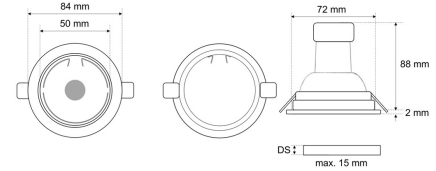

Datenblatt

EDL 5384W.0584

LED-Einbau-Downlight, weiß, rund, schwenkbar, GU10 mit hoher Effizienz bis 166 lm/W, IP20, D 84 mm

FRISCH-Licht®
Technische LED-Beleuchtung

Systembild

Leuchtendaten

Elektrotechnik

Spannung	AC 220 - 240 V, 50 - 60 Hz
Elektrische Ausführung	schaltbar
Bemessungsleistung	3 W
Lichtausbeute	166 lm/W

Werkstoffe / Maße / Gewichte

Gehäusematerial / -farbe	Aluminium, weiß
Reflektor	Aluminium
Maße	D 84 mm; DA 72 mm; DA mm; ET 88 mm; ET mm
Gewicht	0,100 kg

Prüfungen / Einsatzbedingungen

Montageart	Einbau
Schutzart	IP20
Schutzklasse	II
Stoßfestigkeit	IK02
Umgebungstemperatur T _a	-20 bis +45

Ausschreibungstext

EDL 5384W.0584

LED-Einbau-Downlight, weiß, rund, schwenkbar, GU10 mit hoher Effizienz bis 166 lm/W, IP20, D 84 mm.

schaltbar, , 500 lm, 3 W,
Lichtausbeute 166 Lumen/Watt,
Lichtfarbe 840, neutralweiß, 4000 Kelvin,
Farbwiedergabeindex CRI>80,
Lebensdauer L70/B50 (T_a 25 °C)
30.000 Stunden.

Gehäuse Aluminium,
Farbe weiß,
Reflektor Aluminium,
Lichtverteilung direkt 100%,
Abstrahlwinkel 110°,
Schutzklasse II, Hochvolt,
Stoßfestigkeit IK02,
Schutzart IP20,
Durchmesser 84 mm,
Deckenausschnitt 72 mm, ET88 mm,
Gewicht 0,1 kg,
Umgebungstemperatur Ta -20 °C bis +45 °C.
Schnellmontage-Federbefestigung.