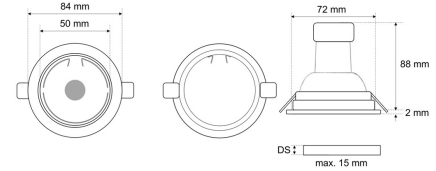

Datenblatt

EDL 5384W.0884

LED-Einbau-Downlight, weiß, rund, schwenkbar, GU10 mit hoher Effizienz bis 160 lm/W, IP20, D 84 mm

FRISCH-Licht®
Technische LED-Beleuchtung

Systembild

Leuchtendaten

Elektrotechnik

Spannung	AC 220 - 240 V, 50 - 60 Hz
Elektrische Ausführung	schaltbar
Bemessungsleistung	5 W
Lichtausbeute	160 lm/W

Werkstoffe / Maße / Gewichte

Gehäusematerial / -farbe	Aluminium, weiß
Reflektor	Aluminium
Maße	D 84 mm; DA 72 mm; DA mm; ET 88 mm; ET mm
Gewicht	0,100 kg

Prüfungen / Einsatzbedingungen

Montageart	Einbau
Schutzart	IP20
Schutzklasse	II
Stoßfestigkeit	IK02
Umgebungstemperatur T _a	-20 bis +45

Ausschreibungstext

EDL 5384W.0884

LED-Einbau-Downlight, weiß, rund, schwenkbar, GU10 mit hoher Effizienz bis 160 lm/W, IP20, D 84 mm.

schaltbar, , 800 lm, 5 W,
Lichtausbeute 160 Lumen/Watt,
Lichtfarbe 840, neutralweiß, 4000 Kelvin,
Farbwiedergabeindex CRI>80,
Lebensdauer L70/B50 (T_a 25 °C)
30.000 Stunden.

Gehäuse Aluminium,
Farbe weiß,
Reflektor Aluminium,
Lichtverteilung direkt 100%,
Abstrahlwinkel 110°,
Schutzklasse II, Hochvolt,
Stoßfestigkeit IK02,
Schutzart IP20,
Durchmesser 84 mm,
Deckenausschnitt 72 mm, ET88 mm,
Gewicht 0,1 kg,
Umgebungstemperatur T_a -20 °C bis +45 °C.
Schnellmontage-Federbefestigung.