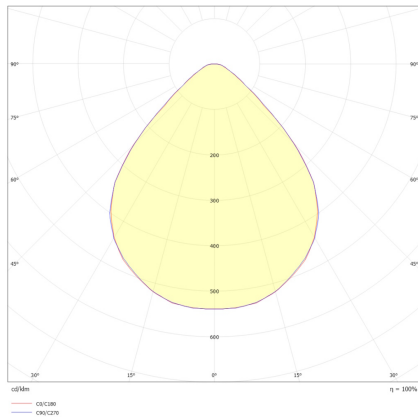

Datenblatt

ELP23 2063MA.6494L

LED-Einlegepanel, weiß, Modul 625, rechteckig, MICROPAL®, UGR<19, CRI>90, IP44, L 1245 x B 310 mm

FRISCH-Licht®
Technische LED-Beleuchtung

Leuchtdaten

Elektrotechnik

Spannung	Treiber abhängig
Elektrische Ausführung	Treiber abhängig
Bemessungsleistung	bis 50 W
Lichtausbeute	bis 146 lm/W

Leuchtmittel / Lichttechnik

Bemessungslichtstrom	bis 6.400 lm
Lichtfarbe / Farbtemperatur	940 (neutralweiß) / 4000 K
Farbwiedergabeindex	CRI>90
LED-Lebensdauer	L₈₀/B₁₀ (T_q 25 °C) 50.000 Stunden
Photobiologische Klasse	I
Lichtverteilung	direkt 100%
Abstrahlwinkel	direkt 90°

Werkstoffe / Maße / Gewichte

Gehäusematerial / -farbe	Aluminium, weiß ähnlich RAL 9003
Abdeckung	PMMA MICROPAL®
Maße	L 1245 mm; B 310 mm; ET 14 mm; ET 50 mm
Gewicht	3,700 kg

Prüfungen / Einsatzbedingungen

Montageart	Einlege
Schutzart	IP44
Schutzklasse	II
Stoßfestigkeit	IK05
Umgebungstemperatur T_a	-20 bis +35

Ausschreibungstext

ELP23 2063MA.6494L

LED-Einlegepanel, weiß, Modul 625, rechteckig, MICROPAL®, UGR<19, CRI>90, IP44, L 1245 x B 310 mm.

Tr. abhängig, bis 1400 mA, bis 6.400 lm, bis 50 W, Lichtausbeute bis 146 Lumen/Watt, Lichtfarbe 940, neutralweiß, 4000 Kelvin, Farbwiedergabeindex CRI>90, Lebensdauer L80/B10 (T_q 25 °C) 50000 Stunden.

Abdeckung PMMA MICROPAL®, Entblendung UGR<19, für Bildschirmarbeitsplatz geeignet.

Gehäuse Aluminium, Farbe weiß, ähnlich RAL 9003, Lichtverteilung direkt 100%, Abstrahlwinkel 90°, Schutzklasse II, SELV, Stoßfestigkeit IK05, Schutzart IP44 raumseitig, Länge 1245 mm, Breite 310 mm, ET 14 (inkl. Treiber 50) mm, Höhe mm, Gewicht 3,7 kg, Umgebungstemperatur Ta -20 °C bis +35 °C. LED-Treiber bitte separat bestellen.

Fabrikat: FRISCH-Licht®
Typ: ELP23 2063MA.6494L

Optional

Multipower, DALI2, DIM 1-10 V, TRIAC, Notlicht (AC/DC), Durchgangsverdrahtungstauglich, CASAMBI/Bluetooth, Aufbaurahmen, Einbaurahmen, Seilabhängung, Lichtfarbe 3000 Kelvin, 4000 Kelvin