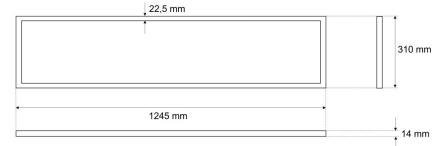

Datenblatt

ELP23 2063MA.6494L

LED-Einlegepanel, weiß, Modul 625, rechteckig, MICROPAL®, UGR<19, CRI>90, IP44, L 1245 x B 310 mm

FRISCH-Licht®
Technische LED-Beleuchtung