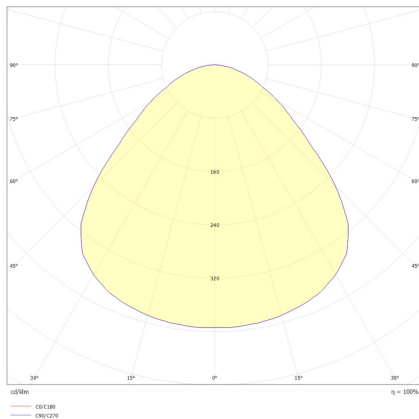

## ELP46 2040A.4783L

LED-Einlegepanel, Standard, weiß, Modul 600, quadratisch, opal, IP44, 595 x B 595 mm

**FRISCH-Licht®**  
Technische LED-Beleuchtung

Systembild

#### Werkstoffe / Maße / Gewichte

Gehäusematerial / -farbe	Aluminium, weiß ähnlich RAL 9003
Abdeckung	PMMA opal
Maße	L 595 mm; B 595 mm; ET 14 (inkl. Treiber 50) mm;
Gewicht	2,650 kg