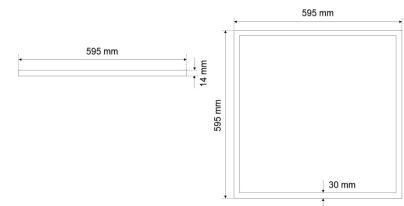

## ELP46 2040A.4783L

LED-Einlegepanel, Standard, weiß, Modul 600, quadratisch, opal, IP44, 595 x B 595 mm

**FRISCH-Licht®**  
Technische LED-Beleuchtung

Systembild

#### Werkstoffe / Maße / Gewichte

Gehäusematerial / -farbe	Aluminium, weiß ähnlich RAL 9003
Abdeckung	PMMA opal
Maße	L 595 mm; B 595 mm; ET 14 (inkl. Treiber 50) mm;
Gewicht	2,650 kg

### Ausschreibungstext

ELP46 2040A.4783L

LED-Einlegepanel, Standard, weiß, Modul 600, quadratisch, opal, IP44, 595 x B 595 mm .

Tr. abhängig, bis 4.700 lm, bis 36 W, Lichtausbeute bis 131 Lumen/Watt, Lichtfarbe 830, warmweiß, 3000 Kelvin, Farbwiedergabeindex CRI>80, Lebensdauer L80/B10 (T<sub>q</sub> 25 °C) 50000 Stunden.

Stoßfestigkeit IK05,

Schutzart IP44 raumseitig,

Länge 595 mm, Breite 595 mm, ET 14 (inkl. Treiber 50) mm,

Gewicht 2,65 kg,

Umgebungstemperatur T<sub>a</sub> -20 °C bis +35 °C.

LED-Treiber bitte separat bestellen.