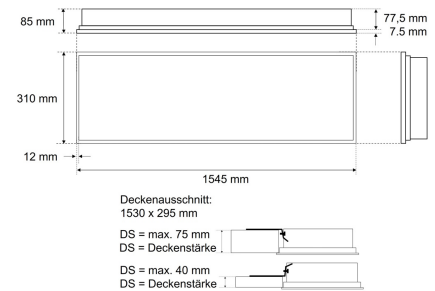

## ERB24 1252HB.17884

LED-Einbau-Rasterleuchte ballwurfsicher, weiß, rechteckig, Aluminium Reflektor, IP20, L 1545 x B 310 mm

**FRISCH-Licht®**  
Technische LED-Beleuchtung

Systembild

#### Werkstoffe / Maße / Gewichte

Gehäusematerial / -farbe	Stahlblech, weiß ähnlich RAL 9003
Reflektor	hochglanz eloxiert zusätzlich mit Rundstäben verstärkt und verschraubt
Maße	L 1545 mm; B 310 mm; DA 1530 x 295 mm; ET 77,5 mm;
Gewicht	7,500 kg

Gehäuse Stahlblech, Farbe weiß, ähnlich RAL 9003, Reflektor hochglanz eloxiert zusätzlich mit Rundstäben verstärkt und verschraubt, Lichtverteilung direkt 100%, Abstrahlwinkel 65°, Schutzklasse I, Stoßfestigkeit IK10, Schutzart IP20, Länge 1545 mm, Breite 310 mm, Deckenausschnitt 1530 x 295 mm, ET 77,5 mm, Gewicht 7,5 kg, Umgebungstemperatur T<sub>a</sub> -20 °C bis +35 °C. Geeignet für Fußball und Tennis.