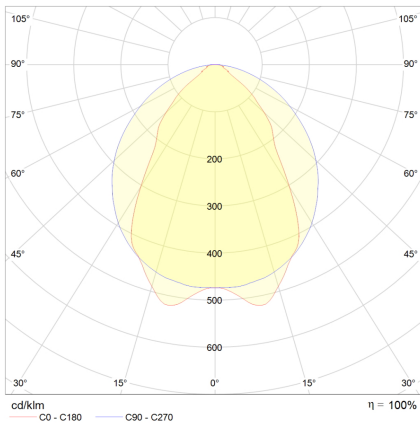

Datenblatt

ERB24 1252HB.17884

LED-Einbau-Rasterleuchte ballwurfsicher, weiß, rechteckig, Aluminium Reflektor, IP20, L 1545 x B 310 mm

FRISCH-Licht®
Technische LED-Beleuchtung

Leuchtendaten

Elektrotechnik

Spannung	AC 220 - 240 V, 50 - 60 Hz
Elektrische Ausführung	schaltbar
Bemessungsleistung	142 W
Lichtausbeute	125 lm/W

Leuchtmittel / Lichttechnik

Bemessungslichtstrom	17800 lm
Lichtfarbe / Farbtemperatur	840 / 4000 K
Farbwiedergabeindex	CRI>80
LED-Lebensdauer	L₈₀/B₅₀ (T_q 25 °C) 100000 Stunden
Photobiologische Klasse	I
Lichtverteilung	direkt 100%
Abstrahlwinkel	direkt 65°

Werkstoffe / Maße / Gewichte

Gehäusematerial / -farbe	Stahlblech, weiß ähnlich RAL 9003
Reflektor	hochglanz eloxiert zusätzlich mit Rundstäben verstärkt und verschraubt
Maße	L 1545 mm; B 310 mm; DA 1530 x 295 mm; ET 77,5 mm;
Gewicht	7,500 kg

Prüfungen / Einsatzbedingungen

Montageart	Einbau
Schutzart	IP20
Schutzklasse	I
Stoßfestigkeit	IK10
Umgebungstemperatur T_a	-20 °C bis +35 °C

Ausschreibungstext

ERB24 1252HB.17884

LED-Einbau-Rasterleuchte ballwurfsicher, weiß, rechteckig, Aluminium Reflektor, IP20, L 1545 x B 310 mm.

schaltbar, 17800 lm, 142 W, Lichtausbeute 125 Lumen/Watt, Lichtfarbe 840, neutralweiß, 4000 Kelvin, Farbwiedergabeindex CRI>80, Lebensdauer L80/B50 (T_q 25 °C) 100.000 Stunden.

Gehäuse Stahlblech, Farbe weiß, ähnlich RAL 9003, Reflektor hochglanz eloxiert zusätzlich mit Rundstäben verstärkt und verschraubt, Lichtverteilung direkt 100%, Abstrahlwinkel 65°, Schutzklasse I, Stoßfestigkeit IK10, Schutzart IP20, Länge 1545 mm, Breite 310 mm, Deckenausschnitt 1530 x 295 mm, ET 77,5 mm, Gewicht 7,5 kg, Umgebungstemperatur T_a -20 °C bis +35 °C. Geeignet für Fußball und Tennis.

Inkl. LED-Treiber ENEC geprüft.

Fabrikat: FRISCH-Licht®
Typ: ERB24 1252HB.17884

Optional

DALI2, DIM 1-10 V, Notlicht 3 Stunden, CRI > 90, HCL, 3000 Kelvin, 6500 Kelvin, Überwachungsbaustein, Befestigungsatz