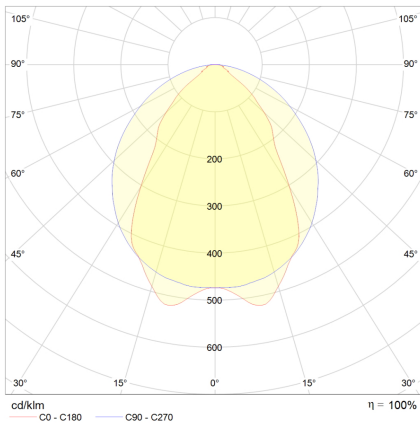

Datenblatt

ERB34 1253HB.25784

LED-Einbau-Rasterleuchte ballwurfsicher, weiß, rechteckig, Aluminium Reflektor, IP20, L 1545 x B 445 mm

FRISCH-Licht®
Technische LED-Beleuchtung

Deckenausschnitt:
1530 x 430 mm
DS = max. 75 mm
DS = Deckenstärke

DS = max. 40 mm
DS = Deckenstärke

Systembild

Leuchtendaten

Elektrotechnik

Spannung	AC 220 - 240 V, 50 - 60 Hz
Elektrische Ausführung	schaltbar
Bemessungsleistung	205 W
Lichtausbeute	125 lm/W

Leuchtmittel / Lichttechnik

Bemessungslichtstrom	25700 lm
Lichtfarbe / Farbtemperatur	840 / 4000 K
Farbwiedergabeindex	CRI>80
LED-Lebensdauer	L ₈₀ /B ₅₀ (T _q 25 °C) 100000 Stunden
Photobiologische Klasse	I
Lichtverteilung	direkt 100%
Abstrahlwinkel	direkt 65°

schaltbar, 25700 lm, 205 W, Lichtausbeute 125 Lumen/Watt, Lichtfarbe 840, neutralweiß, 4000 Kelvin, Farbwiedergabeindex CRI>80, Lebensdauer L80/B50 (T_q 25 °C) 100.000 Stunden.

Gehäuse Stahlblech, Farbe weiß, ähnlich RAL 9003, Reflektor hochglanz eloxiert zusätzlich mit Rundstäben verstärkt und verschraubt, Lichtverteilung direkt 100%, Abstrahlwinkel 65°, Schutzklasse I,