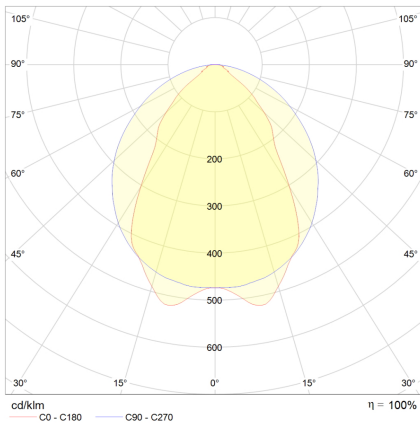

Datenblatt

ERB41 1254HB.5984

LED-Einbau-Rasterleuchte ballwurfsicher, weiß, quadratisch, Aluminium Reflektor, IP20, L 620 x B 620 mm

FRISCH-Licht®
Technische LED-Beleuchtung

Deckenausschnitt:
605 x 605 mm

DS = max. 75 mm
DS = Deckenstärke

DS = max. 40 mm
DS = Deckenstärke

Systembild

Leuchtendaten

Elektrotechnik

Spannung	AC 220 - 240 V, 50 - 60 Hz
Elektrische Ausführung	schaltbar
Bemessungsleistung	47 W
Lichtausbeute	125 lm/W

Leuchtmittel / Lichttechnik

Bemessungslichtstrom	5900 lm
Lichtfarbe / Farbtemperatur	840 / 4000 K
Farbwiedergabeindex	CRI>80
LED-Lebensdauer	L ₈₀ /B ₅₀ (T _q 25 °C) 100000 Stunden
Photobiologische Klasse	I
Lichtverteilung	direkt 100%
Abstrahlwinkel	direkt 65°

schaltbar, 5900 lm, 47 W, Lichtausbeute 125 Lumen/Watt, Lichtfarbe 840, neutralweiß, 4000 Kelvin, Farbwiedergabeindex CRI>80, Lebensdauer L80/B50 (T_q 25 °C) 100.000 Stunden.

Gehäuse Stahlblech, Farbe weiß, ähnlich RAL 9003, Reflektor hochglanz eloxiert zusätzlich mit Rundstäben verstärkt und verschraubt, Lichtverteilung direkt 100%, Abstrahlwinkel 65°, Schutzklasse I, Stoßfestigkeit IK10, Schutzart IP20, Länge 620 mm, Breite 620 mm, Deckenausschnitt 605 x 605 mm, ET 77,5 mm, Gewicht 6,5 kg, Umgebungstemperatur T_a -20 °C bis +35 °C. Geeignet für Fußball und Tennis. Inkl. LED-Treiber ENEC geprüft.