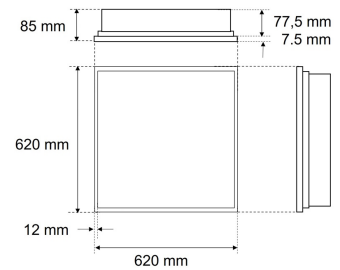

Datenblatt

ERB41 1254HB.5984

LED-Einbau-Rasterleuchte ballwurfsicher, weiß, quadratisch, Aluminium Reflektor, IP20, L 620 x B 620 mm

FRISCH-Licht®
Technische LED-Beleuchtung

Deckenausschnitt:
605 x 605 mm

DS = max. 75 mm
DS = Deckenstärke

DS = max. 40 mm
DS = Deckenstärke

Systembild

Leuchtendaten

Elektrotechnik

Spannung	AC 220 - 240 V, 50 - 60 Hz
Elektrische Ausführung	schaltbar
Bemessungsleistung	47 W
Lichtausbeute	125 lm/W

Werkstoffe / Maße / Gewichte

Gehäusematerial / -farbe	Stahlblech, weiß ähnlich RAL 9003
Reflektor	hochglanz eloxiert zusätzlich mit Rundstäben verstärkt und verschraubt
Maße	L 620 mm; B 620 mm; DA 605 x 605 mm; ET 77,5 mm;
Gewicht	6,500 kg

Prüfungen / Einsatzbedingungen

Montageart	Einbau
Schutzart	IP20
Schutzklasse	I
Stoßfestigkeit	IK10
Umgebungstemperatur T _a	-20 °C bis +35 °C

Ausschreibungstext

ERB41 1254HB.5984

LED-Einbau-Rasterleuchte ballwurfsicher, weiß, quadratisch, Aluminium Reflektor, IP20, L 620 x B 620 mm.