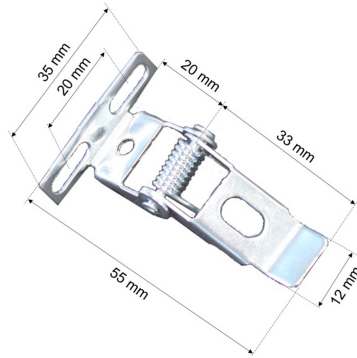

### FK 4 Set BLP

Federklammer Set aus Stahl (Zubehör für gesägte Decken zu BLP41)

**FRISCH-Licht®**  
Technische LED-Beleuchtung

Systembild

##### Werkstoffe / Maße / Gewichte

Material / Farbe	Stahl,
Maße	L 40 mm; B 75 mm;
Gewicht	0,232 kg

#### Ausschreibungstext

FK 4 Set BLP

Federklammer Set aus Stahl (Zubehör für gesägte Decken zu BLP41).

Stunden.

Gehäuse Stahl,

Farbe weiß,

Länge 40 mm, Breite 75 mm,

Gewicht 0,232 kg,

Set wird in Einzelteilen geliefert. Montagevorteil,

Komplett steckbar ohne Verschraubung.

Fabrikat: FRISCH-Licht®

Typ: FK 4 Set BLP