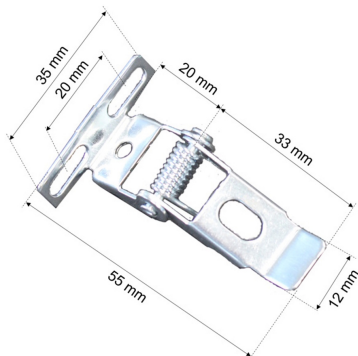

Datenblatt

FK 4 Set BLP

Federklammer Set aus Stahl (Zubehör für gesägte Decken zu BLP41)

FRISCH-Licht®
Technische LED-Beleuchtung

Systembild

Zubehördaten

Werkstoffe / Maße / Gewichte

Material / Farbe	Stahl,
Maße	L 40 mm; B 75 mm;
Gewicht	0,230 kg

Ausschreibungstext

FK 4 Set BLP

Federklammer Set aus Stahl (Zubehör für gesägte Decken zu BLP41).

Stunden.

Gehäuse Stahl,

Farbe weiß,

Länge 40 mm, Breite 75 mm,

Gewicht 0,232 kg,

Set wird in Einzelteilen geliefert. Montagevorteil,

Komplett steckbar ohne Verschraubung.

Fabrikat: FRISCH-Licht®

Typ: FK 4 Set BLP