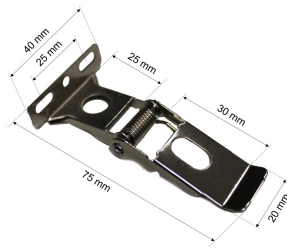

Datenblatt

FK 6 Set ELP

Federklammer Set aus Stahl (Zubehör für gesägte Decken zu BLP13 und BLP14)

FRISCH-Licht®
Technische LED-Beleuchtung

Systembild

Zubehördaten

Werkstoffe / Maße / Gewichte

Material / Farbe	Stahl,
Maße	L 40 mm; B 75 mm;
Gewicht	0,350 kg

Ausschreibungstext

FK 6 Set ELP

Federklammer Set aus Stahl (Zubehör für gesägte Decken zu BLP13 und BLP14) .
Stunden.

Gehäuse Stahl,
Farbe Stahl,
Länge 40 mm, Breite 75 mm,
Gewicht 0,35 kg,

Set wird in Einzelteilen geliefert. Montagevorteil,
Komplett steckbar ohne Verschraubung.

Fabrikat: FRISCH-Licht®
Typ: FK 6 Set ELP