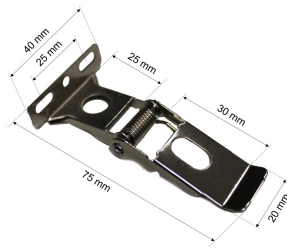

Datenblatt

FK 6 Set ELP

Federklammer Set aus Stahl (Zubehör für gesägte Decken zu BLP13 und BLP14)

Systembild

Zubehördaten

Werkstoffe / Maße / Gewichte

Material / Farbe	Stahl,
Maße	L 40 mm; B 75 mm;
Gewicht	0,350 kg

Ausschreibungstext

FK 6 Set ELP

Federklammer Set aus Stahl (Zubehör für gesägte Decken zu BLP13 und BLP14) .
Stunden.

Gehäuse Stahl,
Farbe Stahl,
Länge 40 mm, Breite 75 mm,
Gewicht 0,35 kg,
Set wird in Einzelteilen geliefert. Montagevorteil,
Komplett steckbar ohne Verschraubung.

Fabrikat: FRISCH-Licht®
Typ: FK 6 Set ELP