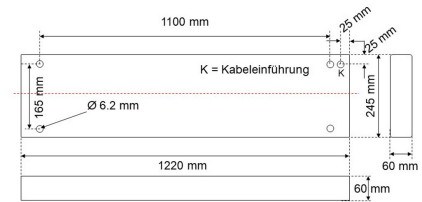

## HFL23 3240HS.13084DA

LED-Hallen-Flächenleuchte für Höhen bis 8m, weiß, rechteckig, IP40, L 1220 x B 245 mm

**FRISCH-Licht®**  
Technische LED-Beleuchtung

Systembild

#### Leuchtmittel / Lichttechnik

Bemessungslichtstrom	bis 13.100 lm
Lichtfarbe / Farbtemperatur	840 (neutralweiß) / 4000 K
Farbwiedergabeindex	CRI>80
LED-Lebensdauer	L <sub>80</sub> /B <sub>10</sub> (T <sub>q</sub> 25 °C) 50.000 Stunden
Photobiologische Klasse	I
Lichtverteilung	direkt 100%
Abstrahlwinkel	direkt 85°

#### Werkstoffe / Maße / Gewichte

Gehäusematerial / -farbe	Stahlblech, weiß
Reflektor	Aluminium hochglänzend
Maße	L 1220 mm; B 245 mm; H 60 mm;
Gewicht	4,500 kg

Abdeckung PMMA transparent, Gehäuse Stahlblech, Farbe weiß, Reflektor Aluminium hochglänzend, Lichtverteilung direkt 100%, Abstrahlwinkel 85°, Schutzklasse I, Stoßfestigkeit IK04, Schutzart IP40,

Länge 1220 mm, Breite 245 mm, Höhe 60 mm, Gewicht 4,5 kg, Umgebungstemperatur Ta -20 °C bis +35 °C. Für Raumhöhe bis ca. 8 m. Mit Gewinde M6 zur Befestigung an Ketten.