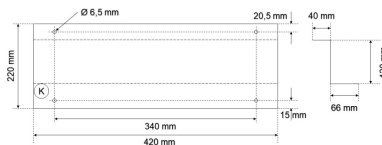

Datenblatt

HFL33 Halter fest

Set-Halterung fest weiß (Zubehör zu LED-Hallen-Flächenleuchten)

FRISCH-Licht®
Technische LED-Beleuchtung

Systembild

Zubehördaten

Ausschreibungstext

Werkstoffe / Maße / Gewichte

Material / Farbe	Stahlblech,
Maße	L 414 mm; B 106 mm; H 120 mm;
Gewicht	0,750 kg

HFL33 Halter fest

Set-Halterung fest weiß (Zubehör zu LED-Hallen-Flächenleuchten).

Gehäuse Stahlblech,

Farbe weiß,

Länge 414 mm, Breite 106 mm, Höhe 120 mm,