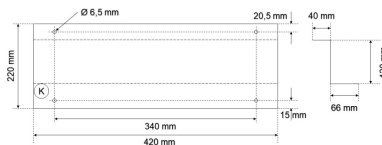

Zubehördaten

Ausschreibungstext

Werkstoffe / Maße / Gewichte

Material / Farbe	Stahlblech,
Maße	L 414 mm; B 106 mm; H 120 mm;
Gewicht	0,750 kg

HFL33 Halter fest

Set-Halterung fest weiß (Zubehör zu LED-Hallen-Flächenleuchten).

Gehäuse Stahlblech,

Farbe weiß,

Länge 414 mm, Breite 106 mm, Höhe 120 mm,

Gewicht 0,75 kg,

Fabrikat: FRISCH-Licht®

Typ: HFL33 Halter fest