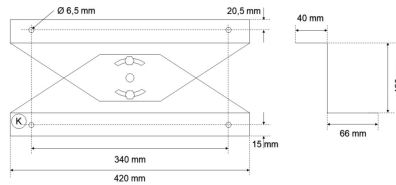

Zubehördaten

Werkstoffe / Maße / Gewichte

Material / Farbe	Stahlblech,
Maße	L 414 mm; B 80 mm; H 120 mm;
Gewicht	0,750 kg

Ausschreibungstext

HFL33 Halter variabel

Set-Halterung variabel weiß (Zubehör zu LED-Hallen-Flächenleuchten).

Gehäuse Stahlblech,

Farbe weiß,

Länge 414 mm, Breite 80 mm, Höhe 120 mm,

Gewicht 0,75 kg,

Die Halterung lässt sich stufenlos in jede Richtung um ca. 30 ° neigen.

Fabrikat: FRISCH-Licht®

Typ: HFL33 Halter variabel