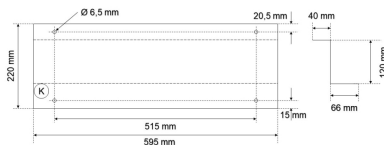

Datenblatt

HFL43 Halter fest

Set-Halterung fest weiß (Zubehör zu LED-Hallen-Flächenleuchten)

FRISCH-Licht®
Technische LED-Beleuchtung

Systembild

Zubehördaten

Ausschreibungstext

Werkstoffe / Maße / Gewichte

Material / Farbe	Stahlblech,
Maße	L 589 mm; B 106 mm; H 120 mm;
Gewicht	1,000 kg

HFL43 Halter fest

Set-Halterung fest weiß (Zubehör zu LED-Hallen-Flächenleuchten).

Gehäuse Stahlblech,

Farbe weiß,

Länge 589 mm, Breite 106 mm, Höhe 120 mm,