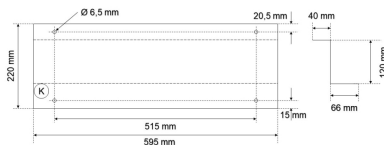

Zubehördaten

Ausschreibungstext

Werkstoffe / Maße / Gewichte

Material / Farbe	Stahlblech,
Maße	L 589 mm; B 106 mm; H 120 mm;
Gewicht	1,000 kg

HFL43 Halter fest

Set-Halterung fest weiß (Zubehör zu LED-Hallen-Flächenleuchten).

Gehäuse Stahlblech,

Farbe weiß,

Länge 589 mm, Breite 106 mm, Höhe 120 mm,

Gewicht 1 kg,

Fabrikat: FRISCH-Licht®

Typ: HFL43 Halter fest