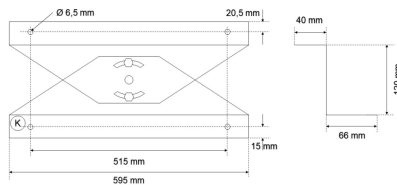

Datenblatt

HFL43 Halter variabel

Set-Halterung variabel weiß (Zubehör zu LED-Hallen-Flächenleuchten)

FRISCH-Licht®
Technische LED-Beleuchtung

Systembild

Zubehördaten

Werkstoffe / Maße / Gewichte

Material / Farbe	Stahlblech,
Maße	L 589 mm; B 80 mm; H 120 mm;
Gewicht	1,000 kg

Ausschreibungstext

HFL43 Halter variabel

Set-Halterung variabel weiß (Zubehör zu LED-Hallen-Flächenleuchten).

Gehäuse Stahlblech,

Farbe weiß,

Länge 589 mm, Breite 80 mm, Höhe 120 mm,

Gewicht 1 kg,

Die Halterung lässt sich stufenlos in jede Richtung um ca. 30 ° neigen.