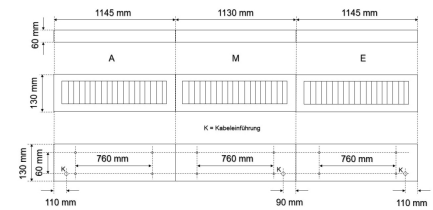

LED-Lichtband-Aufbau/Pendel-Rasterleuchte, direkt, weiß, rechteckig, Aluminium, UGR<19, IP20, L 1145 x B 130 mm

Systembild

Leuchtendaten

Elektrotechnik

Spannung	AC 220 - 240 V, 50 - 60 Hz
Elektrische Ausführung	DALI
Bemessungsleistung	bis 45 W
Lichtausbeute	131 lm/W

Leuchtmittel / Lichttechnik

Bemessungslichtstrom	bis 5.900 lm
Lichtfarbe / Farbtemperatur	830 (warmweiß) / 3000 K
Farbwiedergabeindex	CRI>80
LED-Lebensdauer	L ₈₀ /B ₁₀ (T _a 25 °C) 50.000 Stunden
Photobiologische Klasse	I
Lichtverteilung	direkt 100%
Abstrahlwinkel	direkt 60°

Werkstoffe / Maße / Gewichte

Gehäusematerial / -farbe	Stahlblech, weiß
Reflektor	hochglanz eloxiert
Maße	L 1145 mm; B 130 mm; H 60 mm;
Gewicht	4,000 kg

Prüfungen / Einsatzbedingungen

Montageart	Aufbau/Pendel
Schutzart	IP20
Schutzklasse	I
Stoßfestigkeit	IK02
Umgebungstemperatur T _a	-20 bis +35

Schutzart IP20, Länge 1145 mm, Breite 130 mm, Höhe 60 mm, Gewicht 4 kg, Umgebungstemperatur T_a -20 °C bis +35 °C.

Anfangselement (A), Mittelelement (M), Endelement (E).

Inkl. LED-Treiber ENEC geprüft.

Fabrikat: FRISCH-Licht®