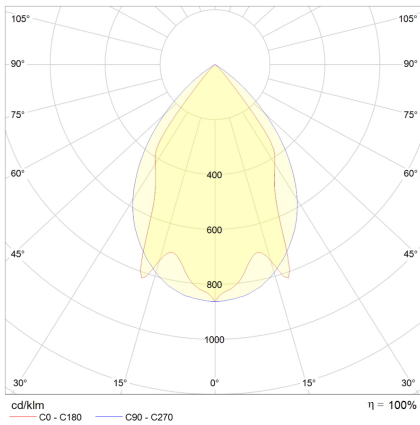

LED-Lichtband-Aufbau/Pendel-Rasterleuchte, direkt, weiß, rechteckig, Aluminium, UGR<19, IP20, L 1130 x B 130 mm

Systembild

Leuchtendaten

Elektrotechnik

Spannung	AC 220 - 240 V, 50 - 60 Hz
Elektrische Ausführung	schaltbar
Bemessungsleistung	45 W
Lichtausbeute	131 lm/W

Leuchtmittel / Lichttechnik

Bemessungslichtstrom	5900 lm
Lichtfarbe / Farbtemperatur	840 (neutralweiß) / 4000 K
Farbwiedergabeindex	CRI>80
LED-Lebensdauer	L ₈₀ /B ₁₀ (T _q 25 °C) 50.000 Stunden
Photobiologische Klasse	I
Lichtverteilung	direkt 100%
Abstrahlwinkel	direkt 60°

Werkstoffe / Maße / Gewichte

Gehäusematerial / -farbe	Stahlblech, weiß
Reflektor	hochglanz eloxiert
Maße	L 1130 mm; B 130 mm; H 60 mm;
Gewicht	4,000 kg

Prüfungen / Einsatzbedingungen

Montageart	Aufbau/Pendel
Schutzart	IP20
Schutzklasse	I
Stoßfestigkeit	IK02
Umgebungstemperatur T _a	-20 bis +35

Entblendung UGR<19, für Bildschirmarbeitsplatz geeignet.

Gehäuse Stahlblech, Farbe weiß, Reflektor hochglanz eloxiert, Lichtverteilung direkt 100%, Abstrahlwinkel 60°,

Schutzklasse I, Stoßfestigkeit IK02, Schutzart IP20, Länge 1130 mm, Breite 130 mm, Höhe 60 mm, Gewicht 4 kg,