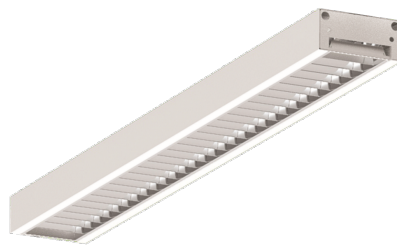

LED-Lichtband-Aufbau/Pendel-Rasterleuchte, direkt, weiß, rechteckig, Aluminium, UGR<19, IP20, L 1130 x B 130 mm

Systembild

Leuchtendaten

Elektrotechnik

Spannung	AC 220 - 240 V, 50 - 60 Hz
Elektrische Ausführung	schaltbar
Bemessungsleistung	45 W
Lichtausbeute	131 lm/W

Werkstoffe / Maße / Gewichte

Gehäusematerial / -farbe	Stahlblech, weiß
Reflektor	hochglanz eloxiert
Maße	L 1130 mm; B 130 mm; H 60 mm;
Gewicht	4,000 kg

Prüfungen / Einsatzbedingungen

Montageart	Aufbau/Pendel
Schutzart	IP20
Schutzklasse	I
Stoßfestigkeit	IK02
Umgebungstemperatur T _a	-20 bis +35

Ausschreibungstext

LBA13 4500H.5984M

LED-Lichtband-Aufbau/Pendel-Rasterleuchte, direkt, weiß, rechteckig, Aluminium, UGR<19, IP20, L 1130 x B 130 mm.

schaltbar, , 5900 lm, 45 W, Lichtausbeute 131 Lumen/Watt, Lichtfarbe 840, neutralweiß, 4000 Kelvin, Farbwiedergabeindex CRI>80, Lebensdauer L80/B10 (T_q 25 °C) 50000 Stunden.

Entblendung UGR<19, für Bildschirmarbeitsplatz geeignet.

Gehäuse Stahlblech, Farbe weiß, Reflektor hochglanz eloxiert, Lichtverteilung direkt 100%, Abstrahlwinkel 60°,

Schutzklasse I, Stoßfestigkeit IK02, Schutzart IP20, Länge 1130 mm, Breite 130 mm, Höhe 60 mm, Gewicht 4 kg,