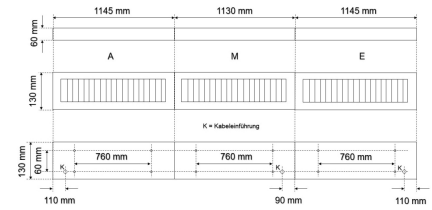

LED-Lichtband-Aufbau/Pendel-Rasterleuchte, direkt, weiß, rechteckig, Aluminium, UGR<19, IP20, L 1130 x B 130 mm

Systembild

Leuchtendaten

Elektrotechnik

Spannung	AC 220 - 240 V, 50 - 60 Hz
Elektrische Ausführung	schaltbar
Bemessungsleistung	45 W
Lichtausbeute	131 lm/W

Leuchtmittel / Lichttechnik

Bemessungslichtstrom	5900 lm
Lichtfarbe / Farbtemperatur	840 (neutralweiß) / 4000 K
Farbwiedergabeindex	CRI>80
LED-Lebensdauer	L ₈₀ /B ₁₀ (T _q 25 °C) 50.000 Stunden
Photobiologische Klasse	I
Lichtverteilung	direkt 100%
Abstrahlwinkel	direkt 60°

Werkstoffe / Maße / Gewichte

Gehäusematerial / -farbe	Stahlblech, weiß
Reflektor	hochglanz eloxiert
Maße	L 1130 mm; B 130 mm; H 60 mm;
Gewicht	4,000 kg

Prüfungen / Einsatzbedingungen

Montageart	Aufbau/Pendel
Schutzart	IP20
Schutzklasse	I
Stoßfestigkeit	IK02
Umgebungstemperatur T _a	-20 bis +35

Entblendung UGR<19, für Bildschirmarbeitsplatz geeignet.

Gehäuse Stahlblech, Farbe weiß, Reflektor hochglanz eloxiert, Lichtverteilung direkt 100%, Abstrahlwinkel 60°,

Schutzklasse I, Stoßfestigkeit IK02, Schutzart IP20, Länge 1130 mm, Breite 130 mm, Höhe 60 mm, Gewicht 4 kg,