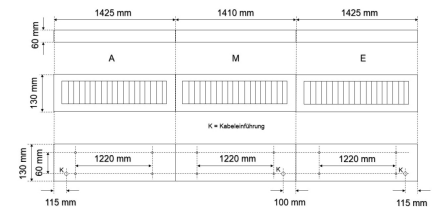

LED-Lichtband-Aufbau/Pendel-Rasterleuchte, direkt, weiß, rechteckig, Aluminium, UGR<19, IP20, L 1410 x B 130 mm

Systembild

#### Werkstoffe / Maße / Gewichte

Gehäusematerial / -farbe	Stahlblech, weiß
Reflektor	hochglanz eloxiert
Maße	L 1410 mm; B 130 mm; H 60 mm;
Gewicht	5,000 kg

Schutzart IP20, Länge 1410 mm, Breite 130 mm, Höhe 60 mm, Gewicht 5 kg, Umgebungstemperatur T<sub>a</sub> -20 °C bis +35 °C.

Anfangselement (A), Mittelelement (M), Endelement (E).

Inkl. LED-Treiber ENEC geprüft.