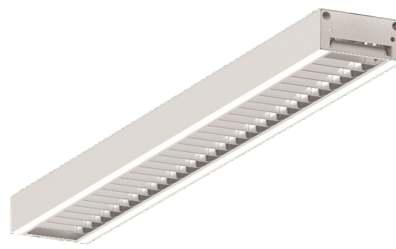

LED-Lichtband-Aufbau/Pendel-Rasterleuchte, direkt, weiß, rechteckig, Aluminium, UGR<19, IP20, L 1410 x B 130 mm

Systembild

#### Werkstoffe / Maße / Gewichte

Gehäusematerial / -farbe	Stahlblech, weiß
Reflektor	hochglanz eloxiert
Maße	L 1410 mm; B 130 mm; H 60 mm;
Gewicht	5,000 kg

Entblendung UGR<19, für Bildschirmarbeitsplatz geeignet.

Gehäuse Stahlblech, Farbe weiß, Reflektor hochglanz eloxiert, Lichtverteilung direkt 100%, Abstrahlwinkel 60°, Schutzklasse I, Stoßfestigkeit IK02,

Schutzart IP20, Länge 1410 mm, Breite 130 mm, Höhe 60 mm, Gewicht 5 kg, Umgebungstemperatur T<sub>a</sub> -20 °C bis +35 °C.

Anfangselement (A), Mittelelement (M), Endelement (E).

Inkl. LED-Treiber ENEC geprüft.