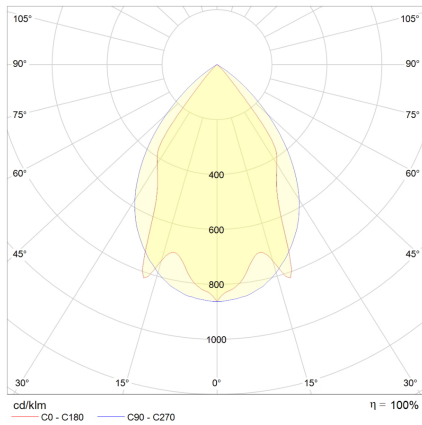

LED-Lichtband-Aufbau/Pendel-Rasterleuchte, direkt, weiß, rechteckig, Aluminium, UGR<19, IP20, L 1410 x B 130 mm

Systembild

### Leuchtendaten

#### Leuchtmittel / Lichttechnik

Bemessungslichtstrom	4300 lm
Lichtfarbe / Farbtemperatur	840 / 4000 K
Farbwiedergabeindex	CRI>80
LED-Lebensdauer	L <sub>80</sub> /B <sub>10</sub> (T <sub>a</sub> 25 °C) 50000 Stunden
Photobiologische Klasse	I
Lichtverteilung	direkt 100%
Abstrahlwinkel	direkt 60°

#### Werkstoffe / Maße / Gewichte

Gehäusematerial / -farbe	Stahlblech, weiß
Reflektor	hochglanz eloxiert
Maße	L 1410 mm; B 130 mm; H 60 mm;
Gewicht	5,000 kg