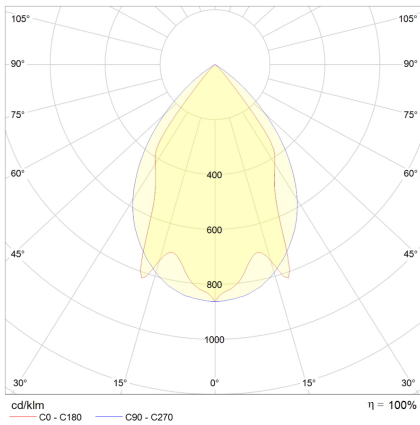

LED-Lichtband-Aufbau/Pendel-Rasterleuchte, direkt, weiß, rechteckig, Aluminium, UGR<19, IP20, L 1425 x B 130 mm

Systembild

Leuchtendaten

Elektrotechnik

Spannung	AC 220 - 240 V, 50 - 60 Hz
Elektrische Ausführung	DALI
Bemessungsleistung	bis 56 W
Lichtausbeute	130 lm/W

Leuchtmittel / Lichttechnik

Bemessungslichtstrom	bis 7.300 lm
Lichtfarbe / Farbtemperatur	830 / 3000 K
Farbwiedergabeindex	CRI>80
LED-Lebensdauer	L ₈₀ /B ₁₀ (T _a 25 °C) 50000 Stunden
Photobiologische Klasse	I
Lichtverteilung	direkt 100%
Abstrahlwinkel	direkt 60°

Werkstoffe / Maße / Gewichte

Gehäusematerial / -farbe	Stahlblech, weiß
Reflektor	hochglanz eloxiert
Maße	L 1425 mm; B 130 mm; H 60 mm;
Gewicht	5,000 kg

Prüfungen / Einsatzbedingungen

Montageart	Aufbau/Pendel
Schutzart	IP20
Schutzklasse	I
Stoßfestigkeit	IK02
Umgebungstemperatur T _a	-20 °C bis +35 °C

Schutzart IP20, Länge 1425 mm, Breite 130 mm, Höhe 60 mm, Gewicht 5 kg, Umgebungstemperatur T_a -20 °C bis +35 °C.

Anfangselement (A), Mittelelement (M), Endelement (E).

Inkl. LED-Treiber ENEC geprüft.

Fabrikat: FRISCH-Licht®