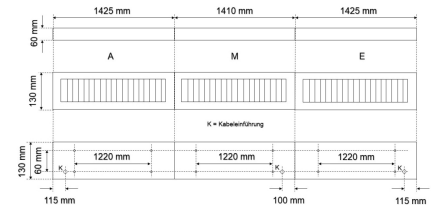

LED-Lichtband-Aufbau/Pendel-Rasterleuchte, direkt, weiß, rechteckig, Aluminium, UGR<19, IP20, L 1425 x B 130 mm

Systembild

Leuchtendaten

Elektrotechnik

Spannung	AC 220 - 240 V, 50 - 60 Hz
Elektrische Ausführung	DALI
Bemessungsleistung	bis 56 W
Lichtausbeute	130 lm/W

Leuchtmittel / Lichttechnik

Bemessungslichtstrom	bis 7.300 lm
Lichtfarbe / Farbtemperatur	830 / 3000 K
Farbwiedergabeindex	CRI>80
LED-Lebensdauer	L ₈₀ /B ₁₀ (T _a 25 °C) 50000 Stunden
Photobiologische Klasse	I
Lichtverteilung	direkt 100%
Abstrahlwinkel	direkt 60°

Werkstoffe / Maße / Gewichte

Gehäusematerial / -farbe	Stahlblech, weiß
Reflektor	hochglanz eloxiert
Maße	L 1425 mm; B 130 mm; H 60 mm;
Gewicht	5,000 kg

Prüfungen / Einsatzbedingungen

Montageart	Aufbau/Pendel
Schutzart	IP20
Schutzklasse	I
Stoßfestigkeit	IK02
Umgebungstemperatur T _a	-20 °C bis +35 °C

Schutzart IP20, Länge 1425 mm, Breite 130 mm, Höhe 60 mm, Gewicht 5 kg, Umgebungstemperatur T_a -20 °C bis +35 °C.

Anfangselement (A), Mittelelement (M), Endelement (E).

Inkl. LED-Treiber ENEC geprüft.

Fabrikat: FRISCH-Licht®