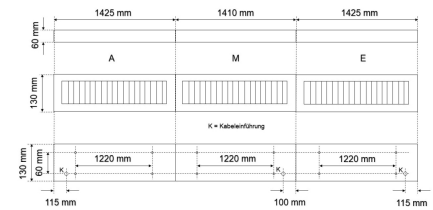

LED-Lichtband-Aufbau/Pendel-Rasterleuchte, direkt, weiß, rechteckig, Aluminium, UGR<19, IP20, L 1410 x B 130 mm

Systembild

Leuchtendaten

Elektrotechnik

Spannung	AC 220 - 240 V, 50 - 60 Hz
Elektrische Ausführung	schaltbar
Bemessungsleistung	56 W
Lichtausbeute	130 lm/W

Leuchtmittel / Lichttechnik

Bemessungslichtstrom	7300 lm
Lichtfarbe / Farbtemperatur	830 / 3000 K
Farbwiedergabeindex	CRI>80
LED-Lebensdauer	L ₈₀ /B ₁₀ (T _q 25 °C) 50000 Stunden
Photobiologische Klasse	I
Lichtverteilung	direkt 100%
Abstrahlwinkel	direkt 60°

Werkstoffe / Maße / Gewichte

Gehäusematerial / -farbe	Stahlblech, weiß
Reflektor	hochglanz eloxiert
Maße	L 1410 mm; B 130 mm; H 60 mm;
Gewicht	5,000 kg

Prüfungen / Einsatzbedingungen

Montageart	Aufbau/Pendel
Schutzart	IP20
Schutzklasse	I
Stoßfestigkeit	IK02
Umgebungstemperatur T _a	-20 °C bis +35 °C

Schutzart IP20, Länge 1410 mm, Breite 130 mm, Höhe 60 mm, Gewicht 5 kg, Umgebungstemperatur T_a -20 °C bis +35 °C.

Anfangselement (A), Mittelelement (M), Endelement (E).

Inkl. LED-Treiber ENEC geprüft.

Fabrikat: FRISCH-Licht®