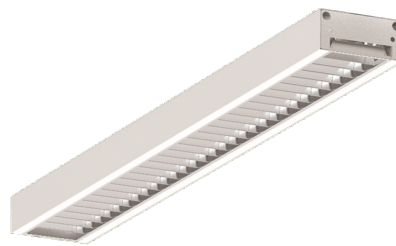

LED-Lichtband-Aufbau/Pendel-Rasterleuchte, direkt, weiß, rechteckig, Aluminium, UGR<19, IP20, L 1410 x B 130 mm

Systembild

Leuchtendaten

Elektrotechnik

Spannung	AC 220 - 240 V, 50 - 60 Hz
Elektrische Ausführung	schaltbar
Bemessungsleistung	56 W
Lichtausbeute	130 lm/W

Werkstoffe / Maße / Gewichte

Gehäusematerial / -farbe	Stahlblech, weiß
Reflektor	hochglanz eloxiert
Maße	L 1410 mm; B 130 mm; H 60 mm;
Gewicht	5,000 kg

Prüfungen / Einsatzbedingungen

Montageart	Aufbau/Pendel
Schutzart	IP20
Schutzklasse	I
Stoßfestigkeit	IK02
Umgebungstemperatur T _a	-20 °C bis +35 °C

Ausschreibungstext

LBA14 4500H.7383M

LED-Lichtband-Aufbau/Pendel-Rasterleuchte, direkt, weiß, rechteckig, Aluminium, UGR<19, IP20, L 1410 x B 130 mm.

schaltbar, 7300 lm, 56 W, Lichtausbeute 130 Lumen/Watt, Lichtfarbe 830, warmweiß, 3000 Kelvin, Farbwiedergabeindex CRI>80, Lebensdauer L80/B10 (T_q 25 °C) 50000 Stunden.

Entblendung UGR<19, für Bildschirmarbeitsplatz geeignet.

Gehäuse Stahlblech, Farbe weiß, Reflektor hochglanz eloxiert, Lichtverteilung direkt 100%, Abstrahlwinkel 60°, Schutzklasse I, Stoßfestigkeit IK02,