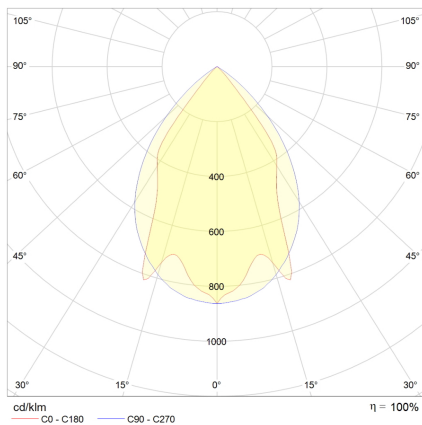

LED-Lichtband-Aufbau/Pendel-Rasterleuchte, direkt, weiß, rechteckig, Aluminium, UGR<19, IP20, L 1410 x B 130 mm

Systembild

Leuchtendaten

Elektrotechnik

Spannung	AC 220 - 240 V, 50 - 60 Hz
Elektrische Ausführung	schaltbar
Bemessungsleistung	56 W
Lichtausbeute	130 lm/W

Leuchtmittel / Lichttechnik

Bemessungslichtstrom	7300 lm
Lichtfarbe / Farbtemperatur	830 / 3000 K
Farbwiedergabeindex	CRI>80
LED-Lebensdauer	L ₈₀ /B ₁₀ (T _q 25 °C) 50000 Stunden
Photobiologische Klasse	I
Lichtverteilung	direkt 100%
Abstrahlwinkel	direkt 60°

Werkstoffe / Maße / Gewichte

Gehäusematerial / -farbe	Stahlblech, weiß
Reflektor	hochglanz eloxiert
Maße	L 1410 mm; B 130 mm; H 60 mm;
Gewicht	5,000 kg

Prüfungen / Einsatzbedingungen

Montageart	Aufbau/Pendel
Schutzart	IP20
Schutzklasse	I
Stoßfestigkeit	IK02
Umgebungstemperatur T _a	-20 °C bis +35 °C

Schutzart IP20, Länge 1410 mm, Breite 130 mm, Höhe 60 mm, Gewicht 5 kg, Umgebungstemperatur T_a -20 °C bis +35 °C.

Anfangselement (A), Mittelelement (M), Endelement (E).

Inkl. LED-Treiber ENEC geprüft.

Fabrikat: FRISCH-Licht®