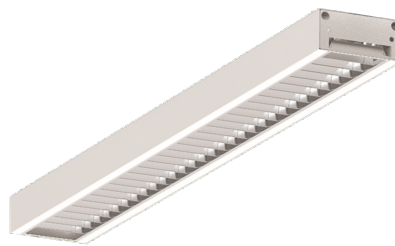

LED-Lichtband-Aufbau/Pendel-Rasterleuchte, direkt, weiß, rechteckig, Aluminium, UGR<19, IP20, L 1410 x B 130 mm

Systembild

#### Werkstoffe / Maße / Gewichte

Gehäusematerial / -farbe	Stahlblech, weiß
Reflektor	hochglanz eloxiert
Maße	L 1410 mm; B 130 mm; H 60 mm;
Gewicht	5,000 kg

### Ausschreibungstext

LBA14 4500H.7383M

LED-Lichtband-Aufbau/Pendel-Rasterleuchte, direkt, weiß, rechteckig, Aluminium, UGR<19, IP20, L 1410 x B 130 mm.

schaltbar, 7300 lm, 56 W, Lichtausbeute 130 Lumen/Watt, Lichtfarbe 830, warmweiß, 3000 Kelvin, Farbwiedergabeindex CRI>80, Lebensdauer L80/B10 (T<sub>a</sub> 25 °C) 50000 Stunden.

Entblendung UGR<19, für Bildschirmarbeitsplatz geeignet.

Gehäuse Stahlblech, Farbe weiß, Reflektor hochglanz eloxiert, Lichtverteilung direkt 100%, Abstrahlwinkel 60°, Schutzklasse I, Stoßfestigkeit IK02,