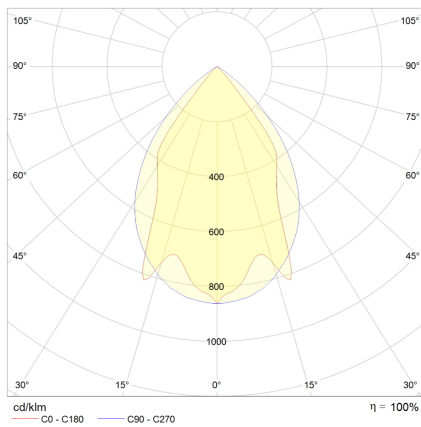

LED-Lichtband-Aufbau/Pendel-Rasterleuchte, direkt, weiß, rechteckig, Aluminium, UGR<19, IP20, L 1410 x B 130 mm

Systembild

Leuchtendaten

Elektrotechnik

Spannung	AC 220 - 240 V, 50 - 60 Hz
Elektrische Ausführung	DALI
Bemessungsleistung	bis 56 W
Lichtausbeute	130 lm/W

Leuchtmittel / Lichttechnik

Bemessungslichtstrom	bis 7.300 lm
Lichtfarbe / Farbtemperatur	830 (warmweiß) / 3000 K
Farbwiedergabeindex	CRI>80
LED-Lebensdauer	L ₈₀ /B ₁₀ (T _a 25 °C) 50.000 Stunden
Photobiologische Klasse	I
Lichtverteilung	direkt 100%
Abstrahlwinkel	direkt 60°

Werkstoffe / Maße / Gewichte

Gehäusematerial / -farbe	Stahlblech, weiß
Reflektor	hochglanz eloxiert
Maße	L 1410 mm; B 130 mm; H 60 mm;
Gewicht	5,000 kg

Prüfungen / Einsatzbedingungen

Montageart	Aufbau/Pendel
Schutzart	IP20
Schutzklasse	I
Stoßfestigkeit	IK02
Umgebungstemperatur T _a	-20 bis +35

Schutzart IP20, Länge 1410 mm, Breite 130 mm, Höhe 60 mm, Gewicht 5 kg, Umgebungstemperatur T_a -20 °C bis +35 °C.

Anfangselement (A), Mittelelement (M), Endelement (E).

Inkl. LED-Treiber ENEC geprüft.

Fabrikat: FRISCH-Licht®