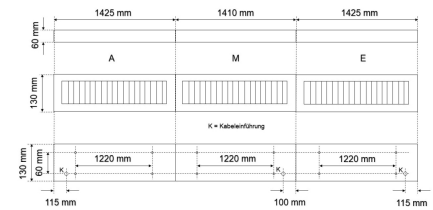

LED-Lichtband-Aufbau/Pendel-Rasterleuchte, direkt, weiß, rechteckig, Aluminium, UGR<19, IP20, L 1410 x B 130 mm

Systembild

Leuchtendaten

Elektrotechnik

Spannung	AC 220 - 240 V, 50 - 60 Hz
Elektrische Ausführung	DALI
Bemessungsleistung	bis 56 W
Lichtausbeute	130 lm/W

Leuchtmittel / Lichttechnik

Bemessungslichtstrom	bis 7.300 lm
Lichtfarbe / Farbtemperatur	830 (warmweiß) / 3000 K
Farbwiedergabeindex	CRI>80
LED-Lebensdauer	L ₈₀ /B ₁₀ (T _a 25 °C) 50.000 Stunden
Photobiologische Klasse	I
Lichtverteilung	direkt 100%
Abstrahlwinkel	direkt 60°

Werkstoffe / Maße / Gewichte

Gehäusematerial / -farbe	Stahlblech, weiß
Reflektor	hochglanz eloxiert
Maße	L 1410 mm; B 130 mm; H 60 mm;
Gewicht	5,000 kg

Prüfungen / Einsatzbedingungen

Montageart	Aufbau/Pendel
Schutzart	IP20
Schutzklasse	I
Stoßfestigkeit	IK02
Umgebungstemperatur T _a	-20 bis +35

Schutzart IP20, Länge 1410 mm, Breite 130 mm, Höhe 60 mm, Gewicht 5 kg, Umgebungstemperatur T_a -20 °C bis +35 °C.

Anfangselement (A), Mittelelement (M), Endelement (E).

Inkl. LED-Treiber ENEC geprüft.

Fabrikat: FRISCH-Licht®