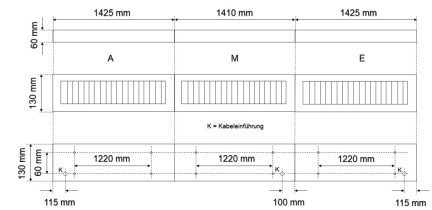

LED-Lichtband-Aufbau/Pendel-Rasterleuchte, direkt, weiß, rechteckig, Aluminium, UGR<19, IP20, L 1410 x B 130 mm

Systembild

Leuchtendaten

Elektrotechnik

Spannung	AC 220 - 240 V, 50 - 60 Hz
Elektrische Ausführung	DALI
Bemessungsleistung	bis 56 W
Lichtausbeute	130 lm/W

Leuchtmittel / Lichttechnik

Bemessungslichtstrom	bis 7.300 lm
Lichtfarbe / Farbtemperatur	830 / 3000 K
Farbwiedergabeindex	CRI>80
LED-Lebensdauer	L ₈₀ /B ₁₀ (T _a 25 °C) 50000 Stunden
Photobiologische Klasse	I
Lichtverteilung	direkt 100%
Abstrahlwinkel	direkt 60°

Werkstoffe / Maße / Gewichte

Gehäusematerial / -farbe	Stahlblech, weiß
Reflektor	hochglanz eloxiert
Maße	L 1410 mm; B 130 mm; H 60 mm;
Gewicht	5,000 kg

Prüfungen / Einsatzbedingungen

Montageart	Aufbau/Pendel
Schutzart	IP20
Schutzklasse	I
Stoßfestigkeit	IK02
Umgebungstemperatur T _a	-20 °C bis +35 °C

Schutzart IP20, Länge 1410 mm, Breite 130 mm, Höhe 60 mm, Gewicht 5 kg, Umgebungstemperatur T_a -20 °C bis +35 °C.

Anfangselement (A), Mittelelement (M), Endelement (E).

Inkl. LED-Treiber ENEC geprüft.

Fabrikat: FRISCH-Licht®