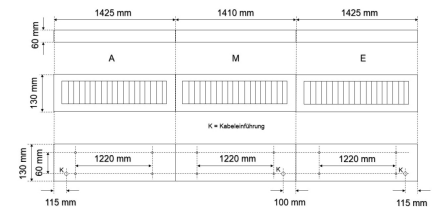

LED-Lichtband-Aufbau/Pendel-Rasterleuchte, direkt, weiß, rechteckig, Aluminium, UGR<19, IP20, L 1410 x B 130 mm

Systembild

Leuchtendaten

Elektrotechnik

Spannung	AC 220 - 240 V, 50 - 60 Hz
Elektrische Ausführung	DALI
Bemessungsleistung	bis 56 W
Lichtausbeute	130 lm/W

Leuchtmittel / Lichttechnik

Bemessungslichtstrom	bis 7.300 lm
Lichtfarbe / Farbtemperatur	830 / 3000 K
Farbwiedergabeindex	CRI>80
LED-Lebensdauer	L ₈₀ /B ₁₀ (T _a 25 °C) 50000 Stunden
Photobiologische Klasse	I
Lichtverteilung	direkt 100%
Abstrahlwinkel	direkt 60°

Werkstoffe / Maße / Gewichte

Gehäusematerial / -farbe	Stahlblech, weiß
Reflektor	hochglanz eloxiert
Maße	L 1410 mm; B 130 mm; H 60 mm;
Gewicht	5,000 kg

Prüfungen / Einsatzbedingungen

Montageart	Aufbau/Pendel
Schutzart	IP20
Schutzklasse	I
Stoßfestigkeit	IK02
Umgebungstemperatur T _a	-20 °C bis +35 °C

Entblendung UGR<19, für Bildschirmarbeitsplatz geeignet.

Gehäuse Stahlblech, Farbe weiß, Reflektor hochglanz eloxiert, Lichtverteilung direkt 100%, Abstrahlwinkel 60°,

Schutzklasse I, Stoßfestigkeit IK02, Schutzart IP20, Länge 1410 mm, Breite 130 mm, Höhe 60 mm, Gewicht 5 kg, Umgebungstemperatur T_a -20 °C bis +35 °C.