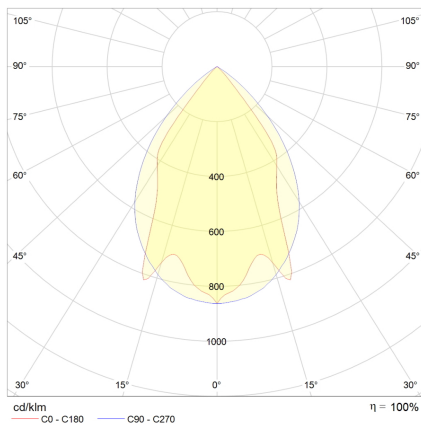

LED-Lichtband-Aufbau/Pendel-Rasterleuchte, direkt, weiß, rechteckig, Aluminium, UGR<19, IP20, L 1425 x B 130 mm

Systembild

Leuchtendaten

Elektrotechnik

Spannung	AC 220 - 240 V, 50 - 60 Hz
Elektrische Ausführung	schaltbar
Bemessungsleistung	56 W
Lichtausbeute	130 lm/W

Leuchtmittel / Lichttechnik

Bemessungslichtstrom	7300 lm
Lichtfarbe / Farbtemperatur	840 / 4000 K
Farbwiedergabeindex	CRI>80
LED-Lebensdauer	L ₈₀ /B ₁₀ (T _q 25 °C) 50000 Stunden
Photobiologische Klasse	I
Lichtverteilung	direkt 100%
Abstrahlwinkel	direkt 60°

Werkstoffe / Maße / Gewichte

Gehäusematerial / -farbe	Stahlblech, weiß
Reflektor	hochglanz eloxiert
Maße	L 1425 mm; B 130 mm; H 60 mm;
Gewicht	5,000 kg

Prüfungen / Einsatzbedingungen

Montageart	Aufbau/Pendel
Schutzart	IP20
Schutzklasse	I
Stoßfestigkeit	IK02
Umgebungstemperatur T _a	-20 °C bis +35 °C

Schutzart IP20, Länge 1425 mm, Breite 130 mm, Höhe 60 mm, Gewicht 5 kg, Umgebungstemperatur T_a -20 °C bis +35 °C.

Anfangselement (A), Mittelelement (M), Endelement (E).

Inkl. LED-Treiber ENEC geprüft.

Fabrikat: FRISCH-Licht®