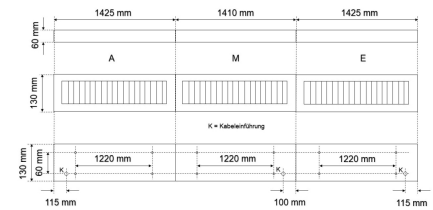

LED-Lichtband-Aufbau/Pendel-Rasterleuchte, direkt, weiß, rechteckig, Aluminium, UGR<19, IP20, L 1425 x B 130 mm

Systembild

Leuchtendaten

Elektrotechnik

Spannung	AC 220 - 240 V, 50 - 60 Hz
Elektrische Ausführung	schaltbar
Bemessungsleistung	56 W
Lichtausbeute	130 lm/W

Leuchtmittel / Lichttechnik

Bemessungslichtstrom	7300 lm
Lichtfarbe / Farbtemperatur	840 / 4000 K
Farbwiedergabeindex	CRI>80
LED-Lebensdauer	L ₈₀ /B ₁₀ (T _q 25 °C) 50000 Stunden
Photobiologische Klasse	I
Lichtverteilung	direkt 100%
Abstrahlwinkel	direkt 60°

Werkstoffe / Maße / Gewichte

Gehäusematerial / -farbe	Stahlblech, weiß
Reflektor	hochglanz eloxiert
Maße	L 1425 mm; B 130 mm; H 60 mm;
Gewicht	5,000 kg

Prüfungen / Einsatzbedingungen

Montageart	Aufbau/Pendel
Schutzart	IP20
Schutzklasse	I
Stoßfestigkeit	IK02
Umgebungstemperatur T _a	-20 °C bis +35 °C

Schutzart IP20, Länge 1425 mm, Breite 130 mm, Höhe 60 mm, Gewicht 5 kg, Umgebungstemperatur T_a -20 °C bis +35 °C.

Anfangselement (A), Mittelelement (M), Endelement (E).

Inkl. LED-Treiber ENEC geprüft.

Fabrikat: FRISCH-Licht®