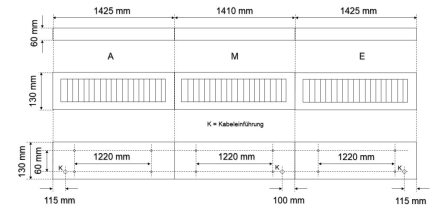

LED-Lichtband-Aufbau/Pendel-Rasterleuchte, direkt, weiß, rechteckig, Aluminium, UGR<19, IP20, L 1425 x B 130 mm

Systembild

Leuchtendaten

Elektrotechnik

Spannung	AC 220 - 240 V, 50 - 60 Hz
Elektrische Ausführung	DALI
Bemessungsleistung	bis 56 W
Lichtausbeute	130 lm/W

Leuchtmittel / Lichttechnik

Bemessungslichtstrom	bis 7.300 lm
Lichtfarbe / Farbtemperatur	840 / 4000 K
Farbwiedergabeindex	CRI>80
LED-Lebensdauer	L ₈₀ /B ₁₀ (T _a 25 °C) 50000 Stunden
Photobiologische Klasse	I
Lichtverteilung	direkt 100%
Abstrahlwinkel	direkt 60°

Werkstoffe / Maße / Gewichte

Gehäusematerial / -farbe	Stahlblech, weiß
Reflektor	hochglanz eloxiert
Maße	L 1425 mm; B 130 mm; H 60 mm;
Gewicht	5,000 kg

Prüfungen / Einsatzbedingungen

Montageart	Aufbau/Pendel
Schutzart	IP20
Schutzklasse	I
Stoßfestigkeit	IK02
Umgebungstemperatur T _a	-20 °C bis +35 °C

Entblendung UGR<19, für Bildschirmarbeitsplatz geeignet.

Gehäuse Stahlblech, Farbe weiß, Reflektor hochglanz eloxiert, Lichtverteilung direkt 100%, Abstrahlwinkel 60°,

Schutzklasse I, Stoßfestigkeit IK02, Schutzart IP20, Länge 1425 mm, Breite 130 mm, Höhe 60 mm, Gewicht 5 kg, Umgebungstemperatur T_a -20 °C bis +35 °C.